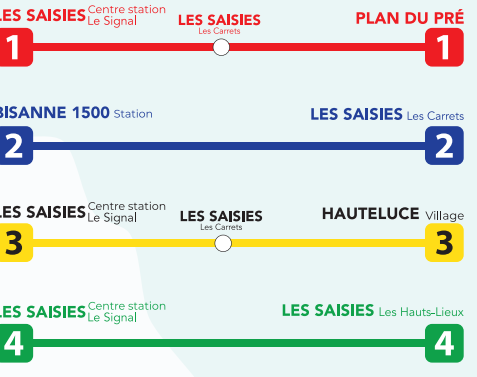

les
saisies
— 1650 m

HIVER
2024/25
SERVICE
RÉDUIT

NAVETTES GRATUITES

Les Saisies - Bisanne 1500 - Hauteluce

- HORAIRES EN VIGUEUR DU 31 MARS AU 11 AVRIL 2025 -

LÉGENDE

- 1 2 3 4 Terminus
- Arrêt
- ▲ 22 Arrêt navette 22 Albertville
- Remontée mécanique
- ⚡ Accès ski (alpin/nordique)
- P Parking
- SKI pass Point de vente forfait
- Office de Tourisme
- Le Signal Centre Aquasportif / Restaurant - Bar Bowling
- ESF ESI Départ cours de ski

BISANNE 1500 STATION

HAUTELUCE VILLAGE

OÙ EST MA NAVETTE ?

zenbus

Suivez votre navette en direct sur la carte.

Disponible sur l'application mobile Espace Diamant !

Téléchargez l'application
ESPACE DIAMANT

Télécharger dans
l'App Store

Disponible sur
Google play

1 PLAN DU PRÉ ▶ LES SAISIES

Quartier de la Forêt Centre Station - Le Signal

Plan du Pré	8:40	9:20	10:00	11:20	12:00	13:40	14:20	15:00	16:00	16:40	17:20	18:00
Le Hameau du Beaufortain	8:41	9:21	10:01	11:21	12:01	13:41	14:21	15:01	16:01	16:41	17:21	18:01
CCAS	8:42	9:22	10:02	11:22	12:02	13:42	14:22	15:02	16:02	16:42	17:22	18:02
Grand Tétrás	8:43	9:23	10:03	11:23	12:03	13:43	14:23	15:03	16:03	16:43	17:23	18:03
Belambra	8:44	9:24	10:04	11:24	12:04	13:44	14:24	15:03	16:03	16:43	17:23	18:03
Akasha	8:45	9:25	10:05	11:25	12:05	13:45	14:25	15:04	16:04	16:44	17:24	18:04
Pierre à l'Âne	8:46	9:26	10:06	11:26	12:06	13:46	14:26	15:05	16:05	16:45	17:25	18:05
Les Carrets	8:48	9:28	10:08	11:28	12:08	13:48	14:28	15:08	16:08	16:48	17:28	18:08
Chenavelle	8:49	9:29	10:09	11:29	12:09	13:49	14:29	15:09	16:09	16:49	17:29	18:09
Le Véry	8:50	9:30	10:10	11:30	12:10	13:50	14:30	15:10	16:10	16:50	17:30	18:10
Office du Tourisme	8:51	9:31	10:11	11:31	12:11	13:51	14:31	15:11	16:11	16:51	17:31	18:11
Chardons	8:52	9:32	10:12	11:32	12:12	13:52	14:32	15:12	16:12	16:52	17:32	18:12
Espace Erwin-Eckl	8:53	9:33	10:13	11:33	12:13	13:53	14:33	15:13	16:13	16:53	17:33	18:13
Les Saisies - Le Signal	8:58	9:38	10:18	11:38	12:18	13:58	14:38	15:18	16:18	16:58	17:38	18:18