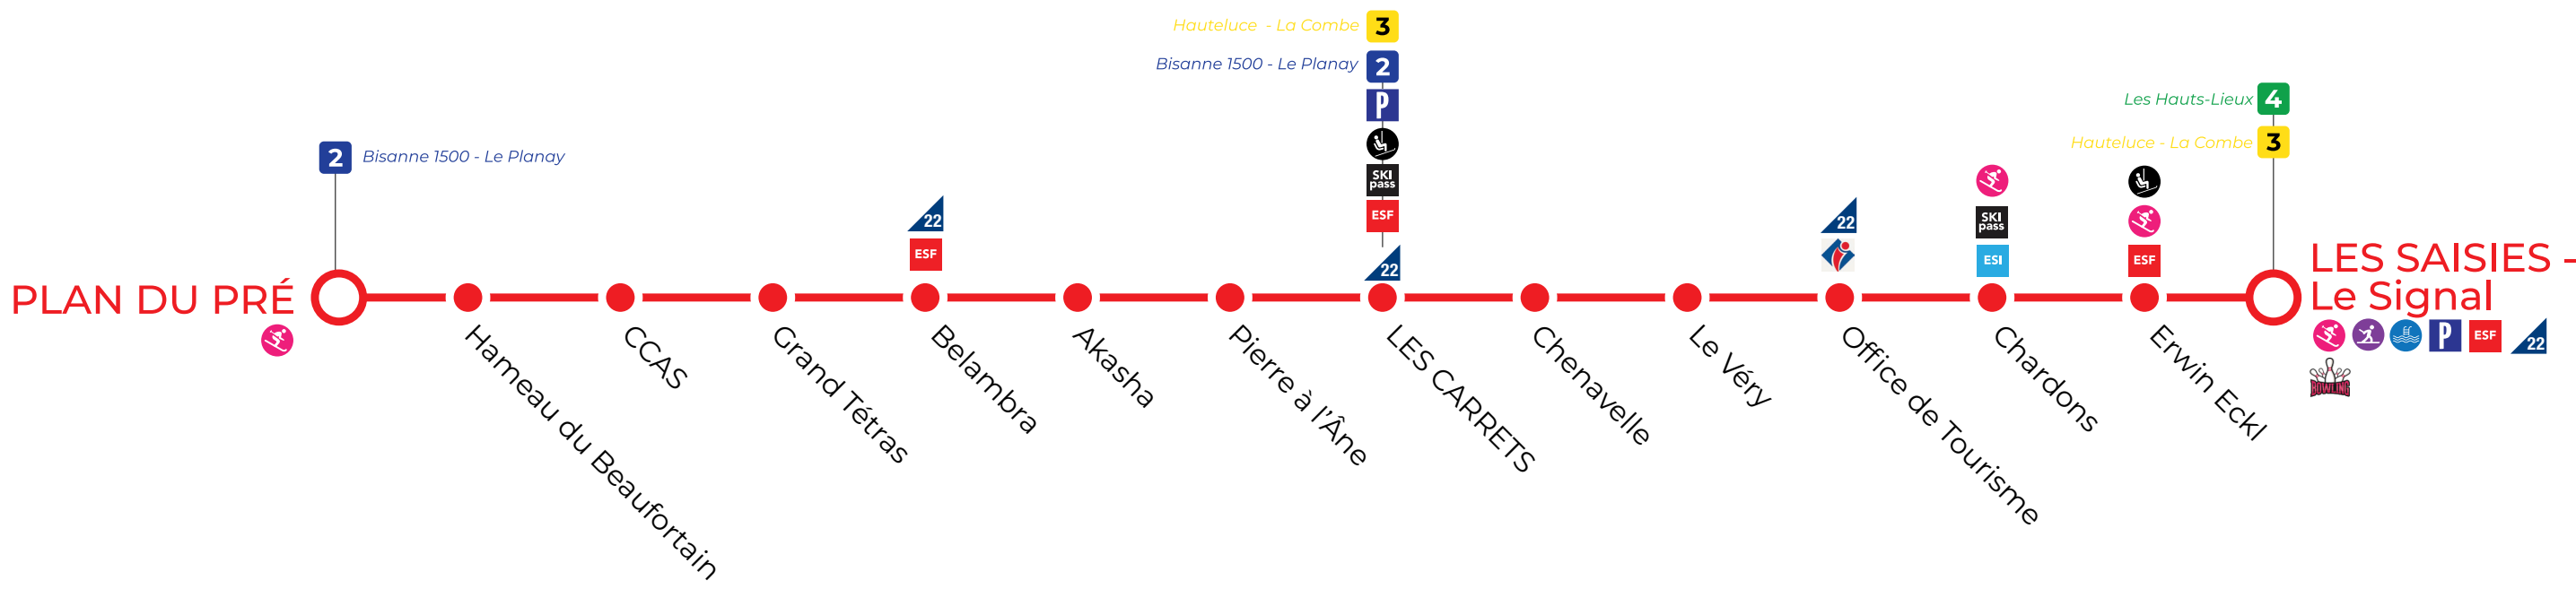

BISANNE 1500 STATION

HAUTELUCE VILLAGE

OÙ EST MA NAVETTE ?

zenbus

Suivez votre navette en direct sur la carte.

Disponible sur l'application mobile Espace Diamant !

Téléchargez l'application
ESPACE DIAMANT

Télécharger dans
l'App Store

Disponible sur
Google play

1 PLAN DU PRÉ ▶ LES SAISIES

Quartier de la Forêt Centre Station - Le Signal

Plan du Pré	8:40	9:20	10:00	11:20	12:00	13:40	14:20	15:00	16:00	16:40	17:20	18:00
Le Hameau du Beaufortain	8:41	9:21	10:01	11:21	12:01	13:41	14:21	15:01	16:01	16:41	17:21	18:01
CCAS	8:42	9:22	10:02	11:22	12:02	13:42	14:22	15:02	16:02	16:42	17:22	18:02
Grand Tétrás	8:43	9:23	10:03	11:23	12:03	13:43	14:23	15:03	16:03	16:43	17:23	18:03
Belambra	8:44	9:24	10:04	11:24	12:04	13:44	14:24	15:03	16:03	16:43	17:23	18:03
Akasha	8:45	9:25	10:05	11:25	12:05	13:45	14:25	15:04	16:04	16:44	17:24	18:04
Pierre à l'Âne	8:46	9:26	10:06	11:26	12:06	13:46	14:26	15:05	16:05	16:45	17:25	18:05
Les Carrets	8:48	9:28	10:08	11:28	12:08	13:48	14:28	15:08	16:08	16:48	17:28	18:08
Chenavelle	8:49	9:29	10:09	11:29	12:09	13:49	14:29	15:09	16:09	16:49	17:29	18:09
Le Véry	8:50	9:30	10:10	11:30	12:10	13:50	14:30	15:10	16:10	16:50	17:30	18:10
Office du Tourisme	8:51	9:31	10:11	11:31	12:11	13:51	14:31	15:11	16:11	16:51	17:31	18:11
Chardons	8:52	9:32	10:12	11:32	12:12	13:52	14:32	15:12	16:12	16:52	17:32	18:12
Espace Erwin-Eckl	8:53	9:33	10:13	11:33	12:13	13:53	14:33	15:13	16:13	16:53	17:33	18:13
Les Saisies - Le Signal	8:58	9:38	10:18	11:38	12:18	13:58	14:38	15:18	16:18	16:58	17:38	18:18