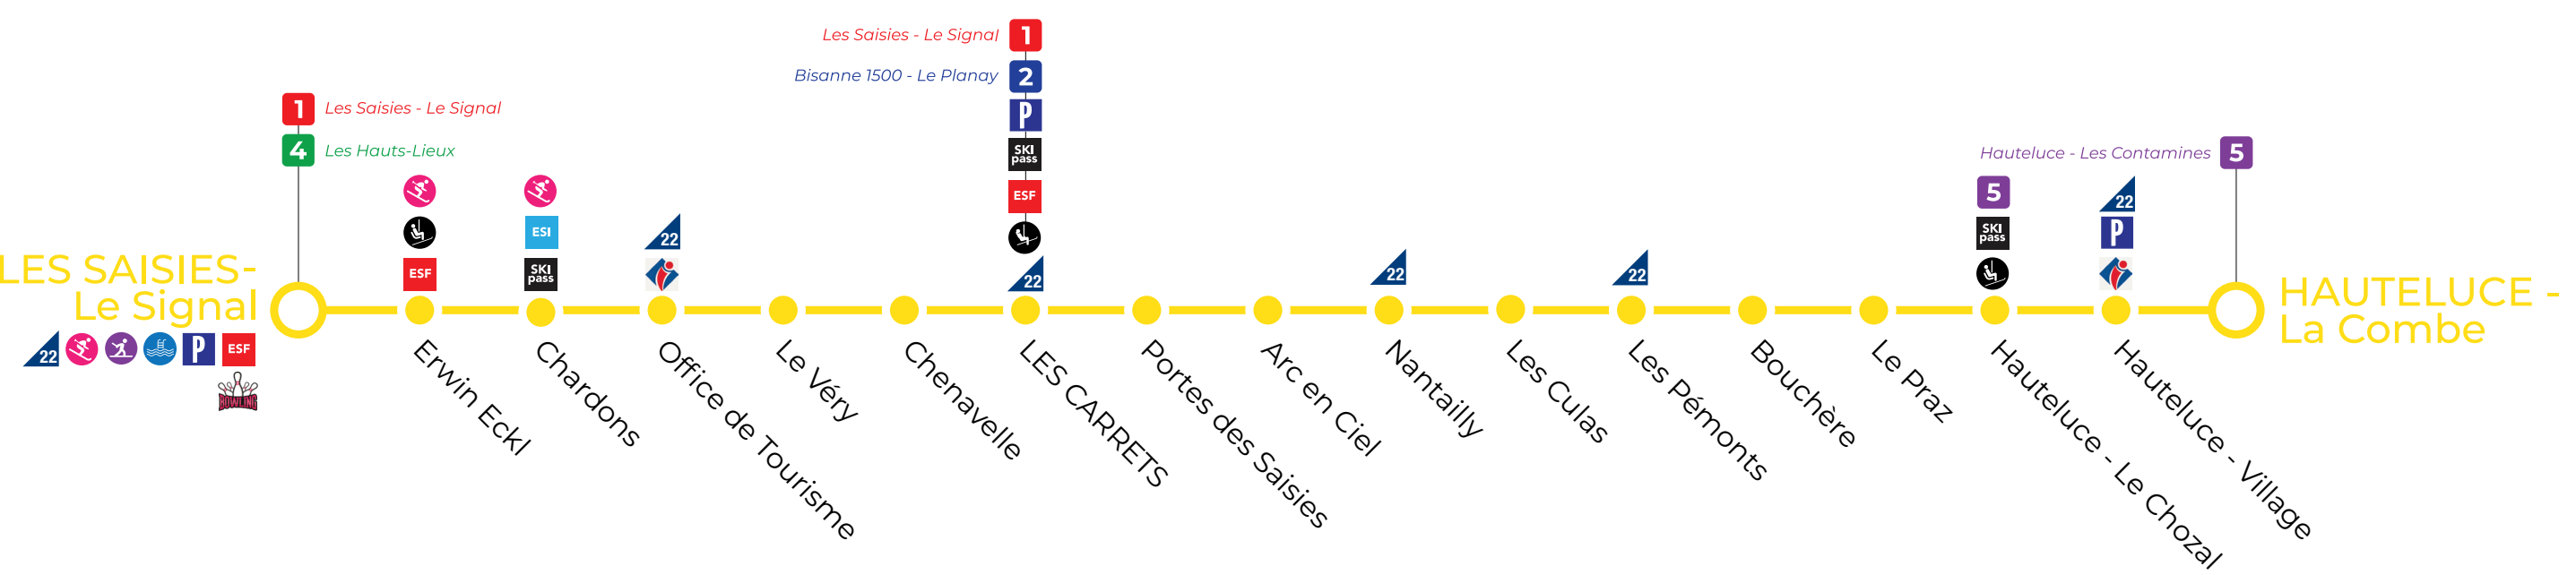

3 Les Saisies ► Hauteluca

Centre station - Le Signal Village

Les Saisies - Le Signal	08:45	09:45	11:50	12:50	13:50	16:20	17:20
Le signal	08:46	09:46	11:51	12:51	13:51	16:21	17:21
Espace Erwin-Eckl	08:47	09:47	11:52	12:52	13:52	16:22	17:22
Chardons	08:48	09:48	11:53	12:53	13:53	16:23	17:23
Office du Tourisme	08:49	09:49	11:54	12:54	13:54	16:24	17:24
Le Véry	08:50	09:50	11:55	12:55	13:55	16:25	17:25
Chenavelle	08:51	09:51	11:56	12:56	13:56	16:26	17:26
Les Carrets	08:53	09:53	11:58	12:58	13:58	16:28	17:28
Portes des Saisies	08:54	09:54	11:59	12:59	13:59	16:29	17:29
Arc en ciel	08:55	09:55	12:00	13:00	14:00	16:30	17:30
Nantailly	08:56	09:56	12:01	13:01	14:01	16:31	17:31
Les Culas	08:57	09:57	12:02	13:02	14:02	16:32	17:32
Les Pémons	09:02	10:02	12:07	13:07	14:07	16:37	17:37
Bouchère	09:05	10:05	12:10	13:10	14:10	16:40	17:40
Le Praz	09:06	10:06	12:11	13:11	14:11	16:41	17:41
Hauteluca - Le Chozal		10:10	12:15	13:15	14:15	16:45	17:45
Hauteluca Village	09:11	10:11	12:16	13:16	14:16	16:46	17:46
Hauteluca - La Combe	09:15	10:15	12:20	13:20	14:20	16:50	17:50