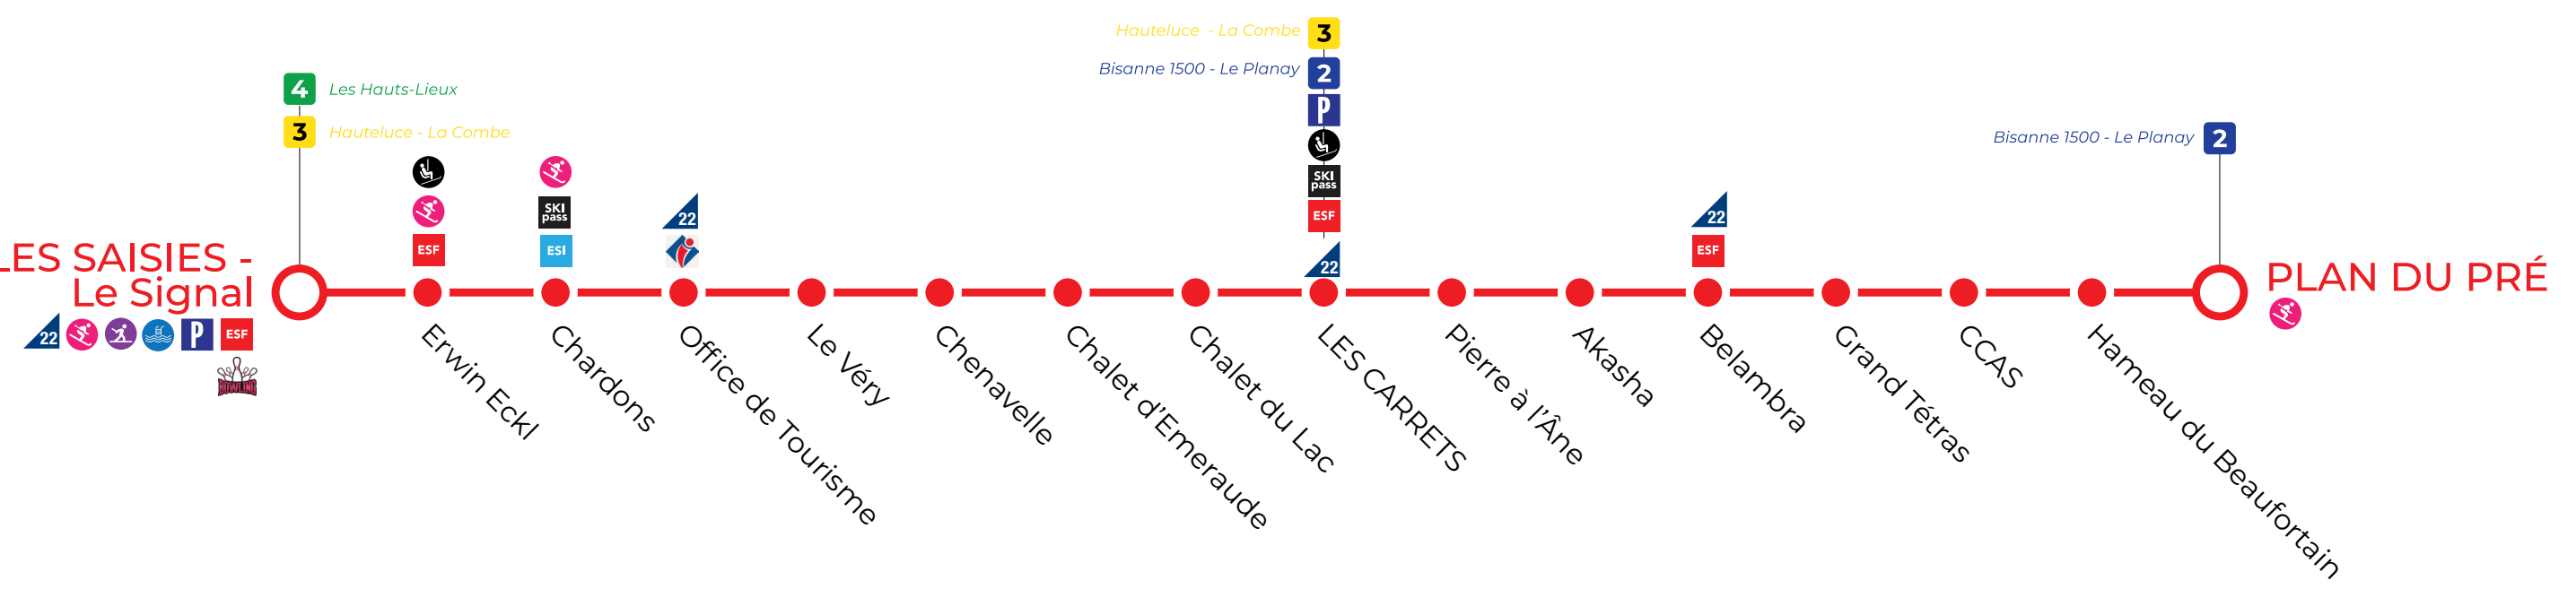

1 LES SAISIES ▶ PLAN DU PRÉ

Centre Station - Le Signal Quartier de la Forêt

Les Saisies - Le Signal	8:18	8:58	9:38	10:58	11:38	12:18	13:58	14:38	15:38	16:18	16:58	17:38	18:18
le signal	8:19	8:59	9:39	10:59	11:39	12:19	13:59	14:39	15:39	16:19	16:59	17:39	18:19
Espace Erwin-Eckl	8:20	9:00	9:40	11:00	11:40	12:20	14:00	14:40	15:40	16:20	17:00	17:40	18:20
Chardons	8:21	9:01	9:41	11:01	11:41	12:21	14:01	14:41	15:41	16:21	17:01	17:41	18:21
Office du Tourisme	8:22	9:02	9:42	11:02	11:42	12:22	14:02	14:42	15:42	16:22	17:02	17:42	18:22
Le Véry	8:23	9:03	9:43	11:03	11:43	12:23	14:03	14:43	15:43	16:23	17:03	17:43	18:23
Chenavelle	8:24	9:04	9:44	11:04	11:44	12:24	14:04	14:44	15:44	16:24	17:04	17:44	18:24
Chalets d'émeraude	8:25	9:05	9:45	11:05	11:45	12:25	14:05	14:45	15:45	16:25	17:05	17:45	18:25
Chalet du Lac	8:26	9:06	9:46	11:06	11:46	12:26	14:06	14:46	15:46	16:26	17:06	17:46	18:26
Les Carrets	8:30	9:10	9:50	11:10	11:50	12:30	14:10	14:50	15:50	16:30	17:10	17:50	18:30
Pierre à l'Âne	8:31	9:11	9:51	11:11	11:51	12:31	14:11	14:51	15:51	16:31	17:11	17:51	18:31
Akasha	8:32	9:12	9:52	11:12	11:52	12:32	14:12	14:52	15:52	16:32	17:12	17:52	18:32
Belambra	8:33	9:13	9:53	11:13	11:53	12:33	14:13	14:53	15:53	16:33	17:13	17:53	18:33
Grand Tétrás	8:34	9:14	9:54	11:14	11:54	12:34	14:14	14:54	15:54	16:34	17:14	17:54	18:34
CCAS	8:35	9:15	9:55	11:15	11:55	12:35	14:15	14:55	15:55	16:35	17:15	17:55	18:35
Le Hameau du Beaufortain	8:36	9:16	9:56	11:16	11:56	12:36	14:16	14:56	15:56	16:36	17:16	17:56	18:36
Plan du Pré	8:40	9:20	10:00	11:20	12:00	12:40	14:20	15:00	16:00	16:40	17:20	18:00	18:40