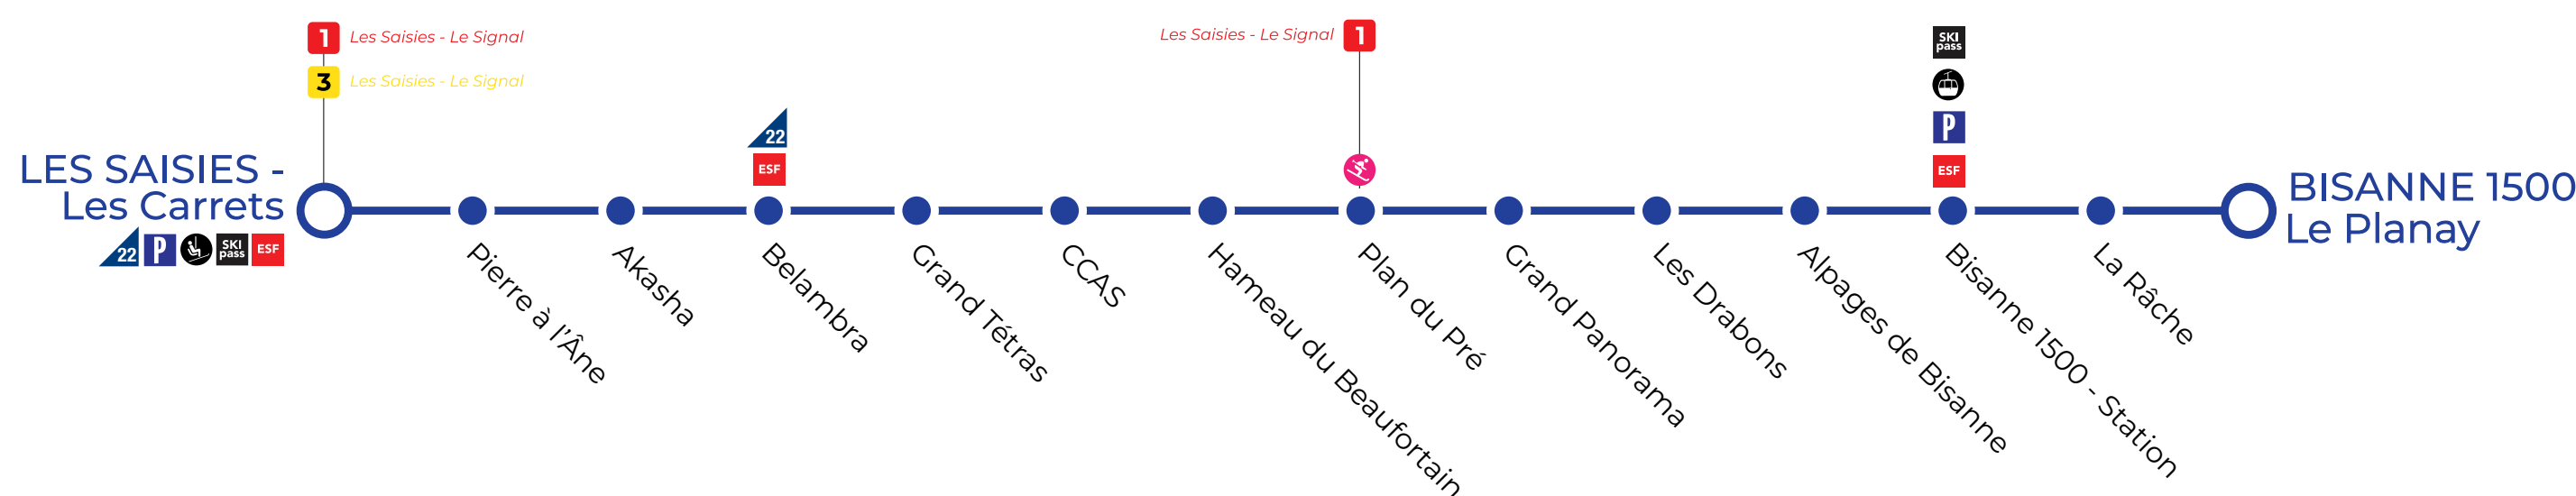

2 Les Saisies ▶ Bisanne 1500

Les Carrets Le Planay

Les Carrets	08:45	09:20	11:20	12:00	12:40	13:40	14:20	16:00	16:40	17:20	18:00
Pierre à L'Âne		09:21	11:21	12:01	12:41	13:41	14:21	16:01	16:41	17:21	18:01
Akasha	08:46	09:22	11:22	12:02	12:42	13:42	14:22	16:02	16:42	17:22	18:02
Belambra	08:47	09:23	11:23	12:03	12:43	13:43	14:23	16:03	16:43	17:23	18:03
Grand Tétrás	08:48	09:24	11:24	12:04	12:44	13:44	14:24	16:04	16:44	17:24	18:04
CCAS	08:49	09:25	11:25	12:05	12:45	13:45	14:25	16:05	16:45	17:25	18:05
Hameau du Beaufortain	08:50	09:26	11:26	12:06	12:46	13:46	14:26	16:06	16:46	17:26	18:06
Plan du Pré	08:51	09:30	11:30	12:10	12:50	13:50	14:30	16:10	16:50	17:30	18:10
Grand Panorama	08:52	09:31	11:31	12:11	12:51	13:51	14:31	16:11	16:51	17:31	18:11
Les Drabons	08:53	09:32	11:32	12:12	12:52	13:52	14:32	16:12	16:52	17:32	18:12
Alpages de Bisanne	08:54	09:33	11:33	12:13	12:53	13:53	14:33	16:13	16:53	17:33	18:13
Bisanne 1500 Station	08:55	09:35	11:35	12:15	12:55	13:55	14:35	16:15	16:55	17:35	18:15
La Râche	08:56	09:36	11:36	12:16	12:56	13:56	14:36	16:16	16:56	17:36	18:16
Bisanne 1500 - Le Planay	09:00	09:40	11:40	12:20	13:00	14:00	14:40	16:20	17:00	17:40	18:20