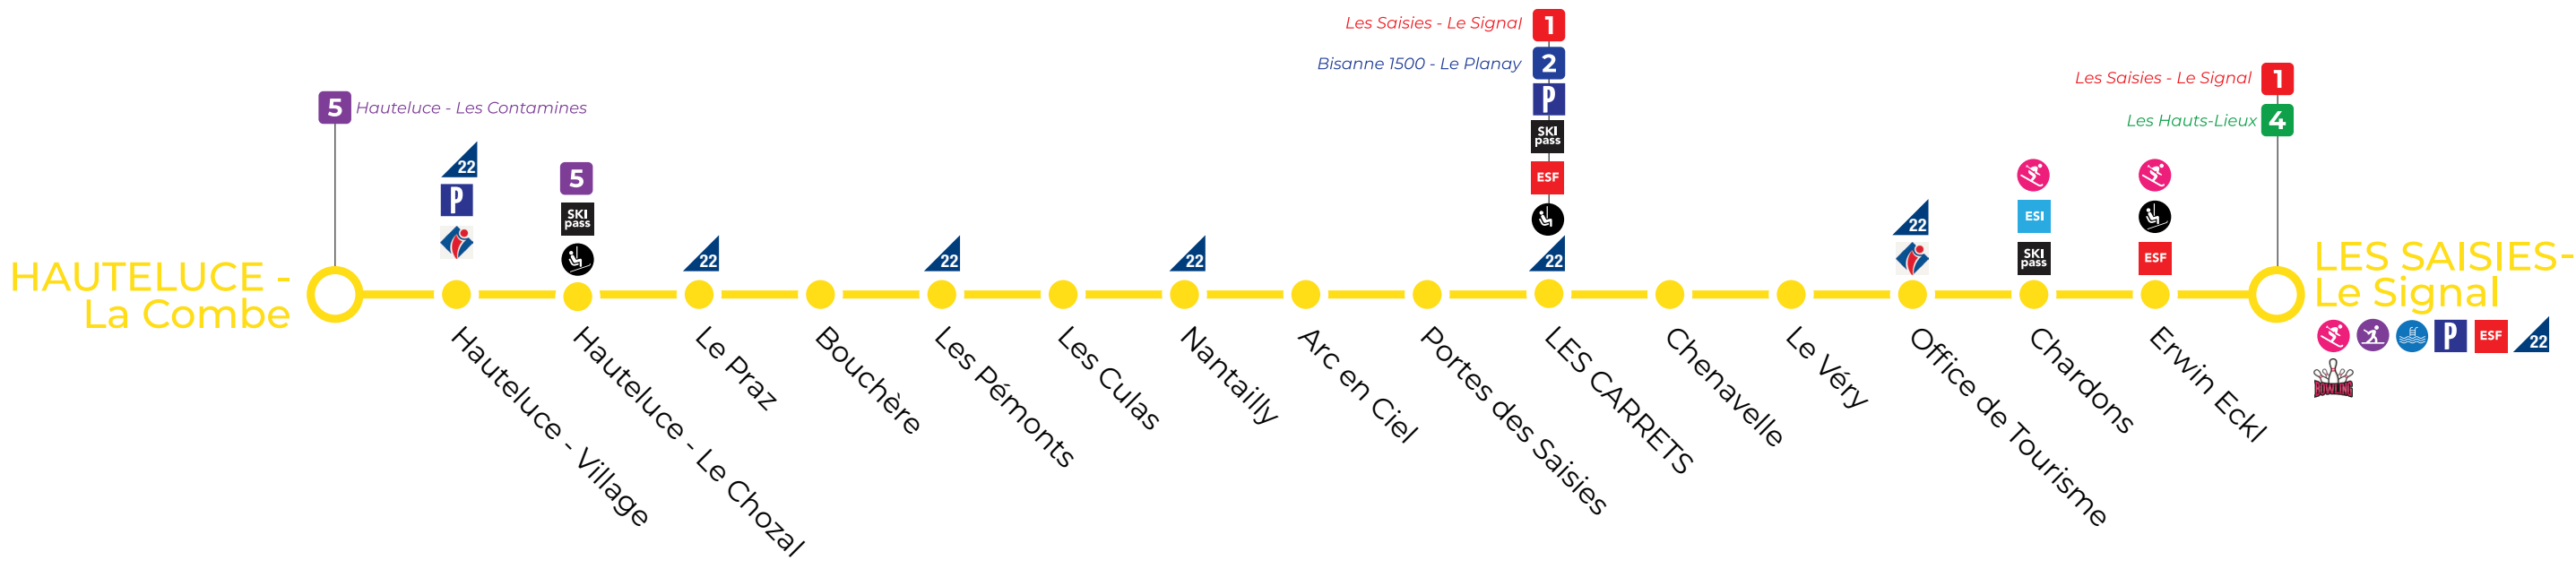

3 Hauteluca ► Les Saisies

Village Centre station - Le Signal

Hauteluca - La Combe	08:15	09:15	10:15	12:20	13:20	14:20	16:50
Hauteluca Village	08:16	09:16	10:16	12:21	13:21	14:21	16:51
Hauteluca - Le Chozal	08:17	09:17	10:10	12:15	13:15	13:45	16:15
Le Praz	08:17	09:18	10:17	12:22	13:22	14:22	16:52
Bouchère	08:18	09:19	10:18	12:23	13:23	14:23	16:53
Les Pémons	08:26	09:26	10:26	12:31	13:31	14:31	17:01
les Culas	08:27	09:27	10:27	12:32	13:32	14:32	17:02
Nantailly	08:29	09:29	10:29	12:34	13:34	14:34	17:04
Arc en Ciel	08:30	09:30	10:30	12:35	13:35	14:35	17:05
Portes des Saisies	08:31	09:31	10:31	12:36	13:36	14:36	17:06
Les Carrets	08:35	09:35	10:35	12:40	13:40	14:40	17:10
Chenavelle	08:36	09:36	10:36	12:41	13:41	14:41	17:11
Le Véry	08:37	09:37	10:37	12:42	13:42	14:42	17:12
Office du Tourisme	08:38	09:38	10:38	12:43	13:43	14:43	17:13
Chardons	08:39	09:39	10:39	12:44	13:44	14:44	17:14
Espace Erwin-Eckl	08:40	09:40	10:40	12:45	13:45	14:45	17:15
Les Saisies - Le Signal	08:45	09:45	10:45	12:50	13:50	14:50	17:20