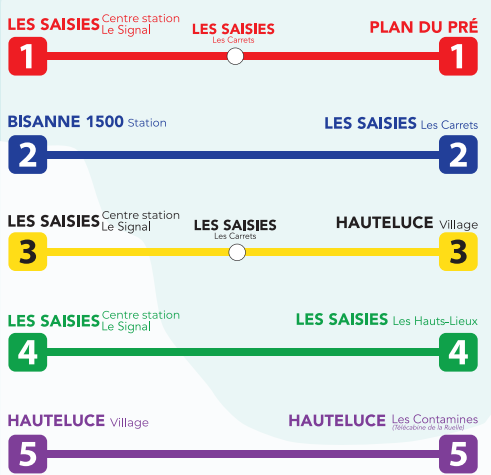

les  
**saisies**  
— 1650 m

**HIVER**  
**2024/25**

# NAVETTES GRATUITES

*Les Saisies - Bisanne 1500 - Hauteluce*

**- HORAIRES EN VIGUEUR JUSQU'AU DIMANCHE 30 MARS 2025 -**  
**À PARTIR DU 31 MARS, SERVICE RÉDUIT. VEUILLEZ VOUS RÉFÉRER À LA BROCHURE CORRESPONDANTE.**

# LÉGENDE

- 1 2 3 4 5** Terminus
- Arrêt
- ▲ Arrêt navette 22 Albertville
- Remontée mécanique
- ⚡ Accès ski (alpin/nordique)
- P Parking
- SKI pass Point de vente forfait
- Office de Tourisme
- Le Signal Centre Aquasportif / Restaurant - Bar Bowling
- ESF ESI Départ cours de ski

# OÙ EST MA NAVETTE ?

zenbus

Suivez votre navette en direct sur la carte.

Disponible sur l'application mobile Espace Diamant !

Téléchargez l'application  
**ESPACE DIAMANT**

Télécharger dans  
l'App Store

Disponible sur  
Google play