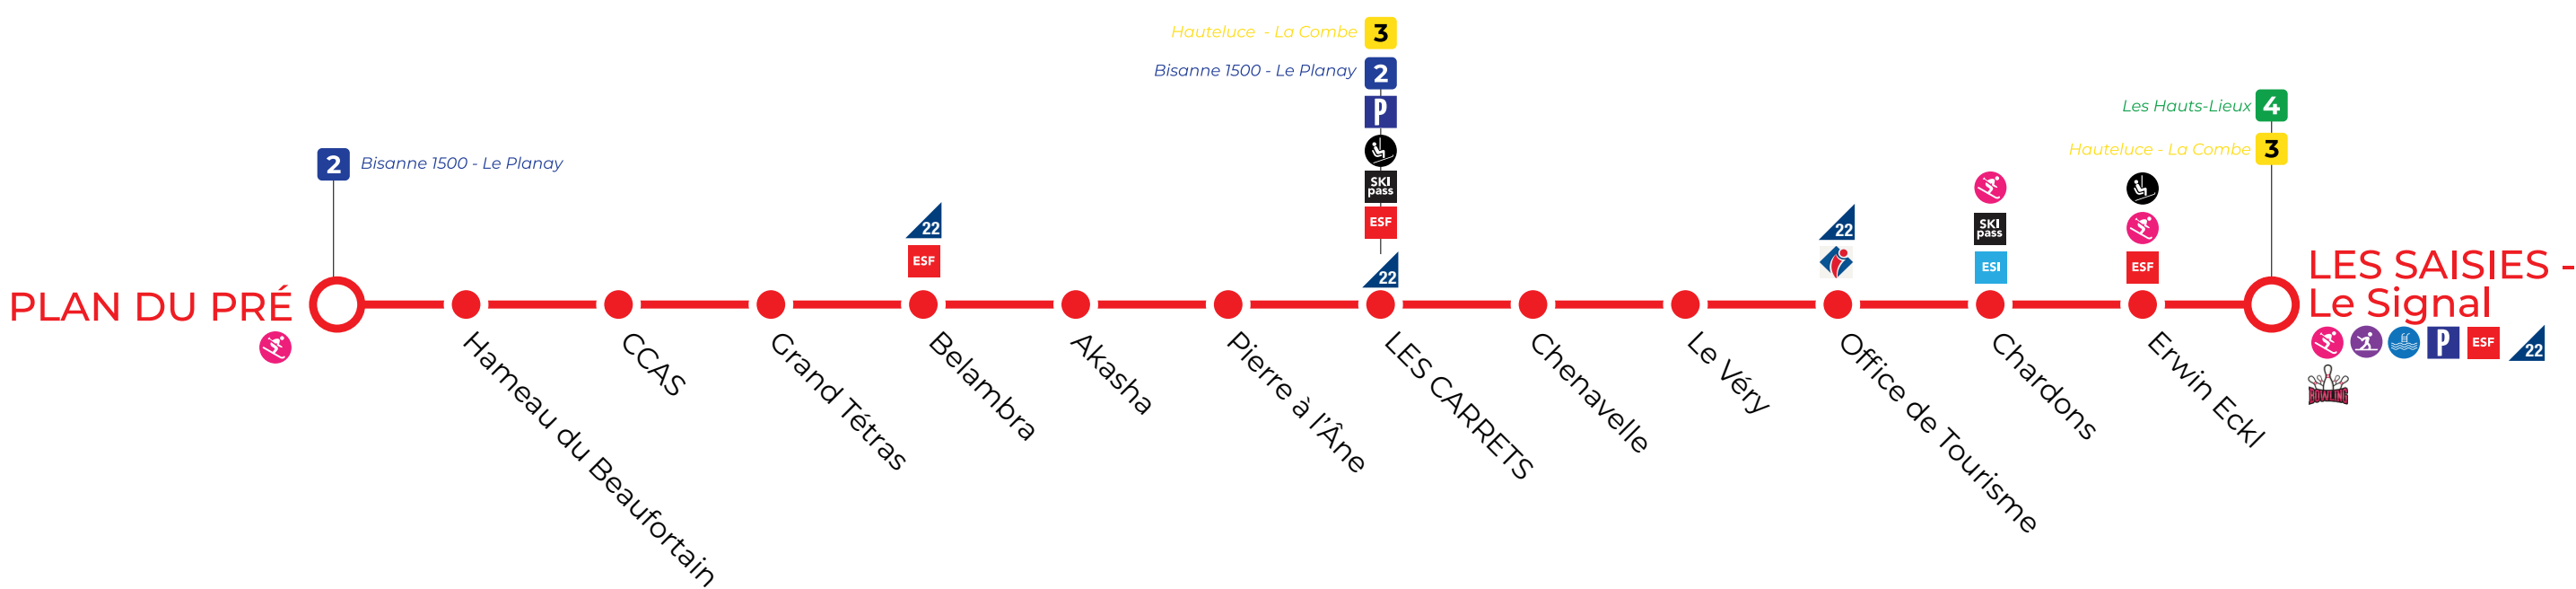

1 PLAN DU PRÉ ▶ LES SAISIES

Quartier de la Forêt Centre Station - Le Signal

Plan du Pré Arrivée Ligne 2 pour correspondance	8:40	9:10	9:50	10:50	11:30	12:10	12:50	13:30	14:10									
Plan du Pré	8:20	8:40	9:00	9:20	9:40	10:00	10:20	10:40	11:00	11:20	11:40	12:00	12:20	13:00	13:40	13:55	14:20	14:40
Le Hameau du Beaufortain	8:21	8:41	9:01	9:21	9:41	10:01	10:21	10:41	11:01	11:21	11:41	12:01	12:21	13:01	13:41	13:56	14:21	14:41
CCAS	8:22	8:42	9:02	9:22	9:42	10:02	10:22	10:42	11:02	11:22	11:42	12:02	12:22	13:02	13:42	13:57	14:22	14:42
Grand Tétrás	8:23	8:43	9:03	9:23	9:43	10:03	10:23	10:43	11:03	11:23	11:43	12:03	12:23	13:03	13:43	13:58	14:23	14:43
Belambra	8:24	8:44	9:04	9:24	9:44	10:04	10:24	10:44	11:04	11:24	11:44	12:04	12:24	13:04	13:44	13:59	14:24	14:44
Akasha	8:25	8:45	9:05	9:25	9:45	10:05	10:25	10:45	11:05	11:25	11:45	12:05	12:25	13:05	13:45	14:00	14:25	14:45
Pierre à l'Ane	8:26	8:46	9:06	9:26	9:46	10:06	10:26	10:46	11:06	11:26	11:46	12:06	12:26	13:06	13:46	14:01	14:26	14:46
Les Carrets Arrivée Ligne 2 pour correspondance	8:48	9:20	10:00	11:00	11:40	12:20	13:00	13:40	14:20									
Les Carrets	8:28	8:48	9:08	9:28	9:48	10:08	10:28	11:08	11:28	11:48	12:08	12:28	13:08	13:48	14:03	14:28	14:48	
Chenavelle	8:29	8:49	9:09	9:29	9:49	10:09	10:29	11:09	11:29	11:49	12:09	12:29	13:09	13:49	14:04	14:29	14:49	
Le Véry	8:30	8:50	9:10	9:30	9:50	10:10	10:30	11:10	11:30	11:50	12:10	12:30	13:10	13:50	14:05	14:30	14:50	
Office du Tourisme	8:31	8:51	9:11	9:31	9:51	10:11	10:31	11:11	11:31	11:51	12:11	12:31	13:11	13:51	14:06	14:31	14:51	
Chardons	8:32	8:52	9:12	9:32	9:52	10:12	10:32	11:12	11:32	11:52	12:12	12:32	13:12	13:52	14:07	14:32	14:52	
Espace Erwin-Eckl	8:33	8:53	9:13	9:33	9:53	10:13	10:33	11:13	11:33	11:53	12:13	12:33	13:13	13:53	14:08	14:33	14:53	
Les Saisies - Le Signal	8:38	8:58	9:18	9:38	9:58	10:18	10:38	11:18	11:38	11:58	12:18	12:38	13:18	13:58	14:13	14:38	14:58