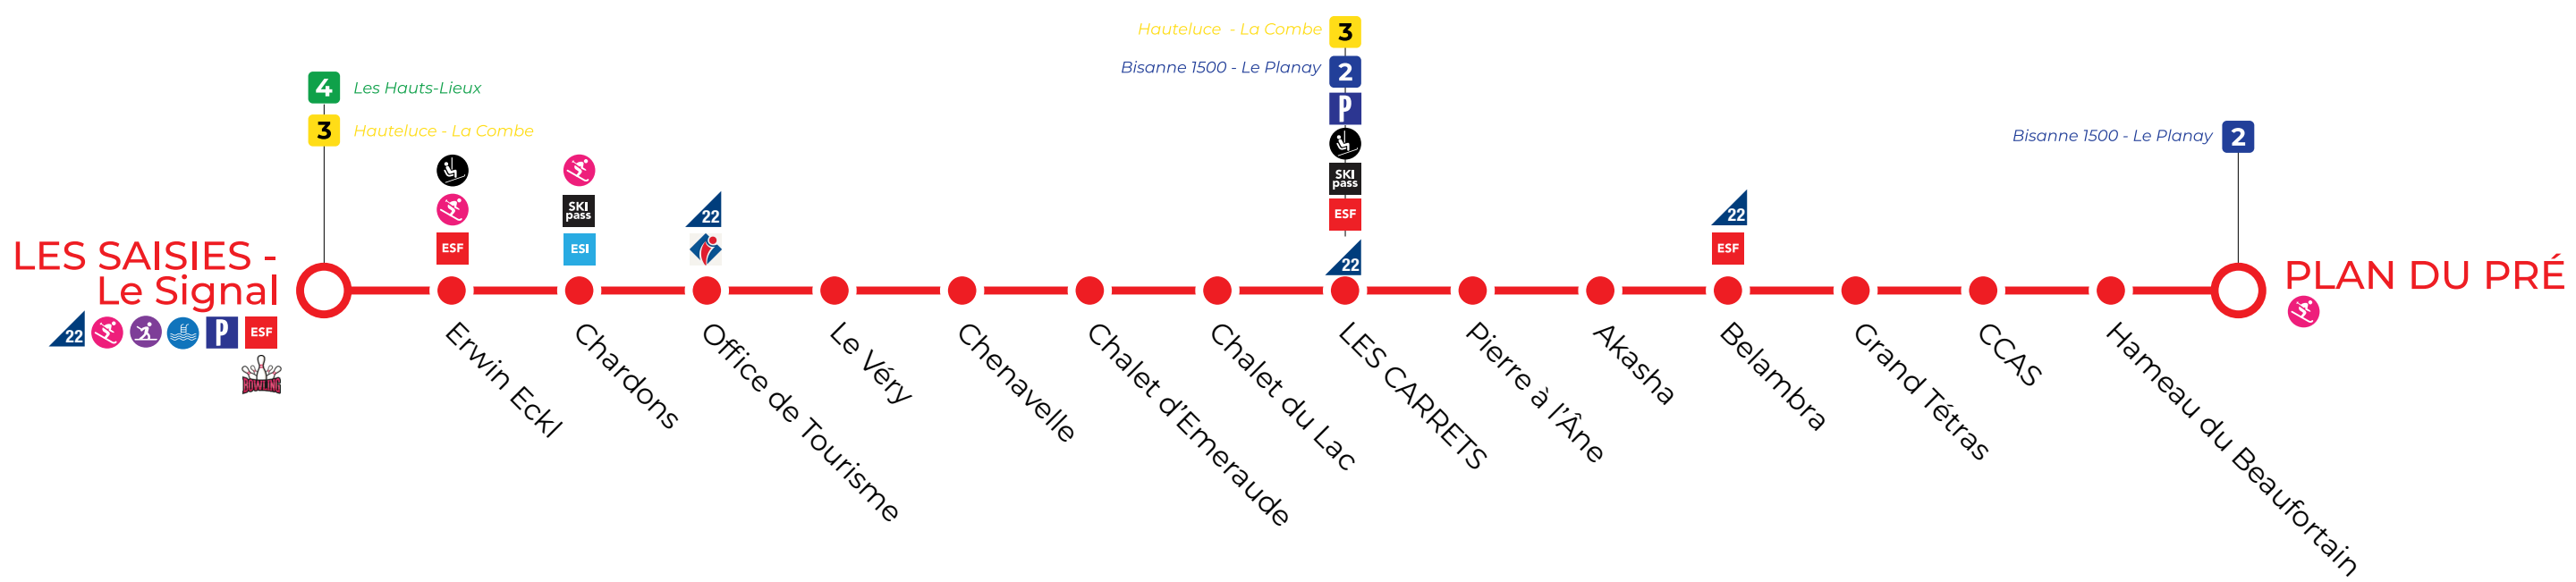

LES SAISIES ▶ PLAN DU PRÉ

Centre Station - Le Signal Quartier de la Forêt

Les Saisies - Le Signal	8:18	8:38	8:58	9:18	9:38	9:58	10:38	10:58	11:18	11:38	11:58	12:18	12:38	13:18	13:58	14:18	14:38
le signal	8:19	8:39	8:59	9:19	9:39	9:59	10:39	10:59	11:19	11:39	11:59	12:19	12:39	13:19	13:59	14:19	14:39
Espace Erwin-Eckl	8:20	8:40	9:00	9:20	9:40	10:00	10:40	11:00	11:20	11:40	12:00	12:20	12:40	13:20	14:00	14:20	14:40
Chardons	8:21	8:41	9:01	9:21	9:41	10:01	10:41	11:01	11:21	11:41	12:01	12:21	12:41	13:21	14:01	14:21	14:41
Office du Tourisme	8:22	8:42	9:02	9:22	9:42	10:02	10:42	11:02	11:22	11:42	12:02	12:22	12:42	13:22	14:02	14:22	14:42
Le Véry	8:23	8:43	9:03	9:23	9:43	10:03	10:43	11:03	11:23	11:43	12:03	12:23	12:43	13:23	14:03	14:23	14:43
Chenavelle	8:24	8:44	9:04	9:24	9:44	10:04	10:44	11:04	11:24	11:44	12:04	12:24	12:44	13:24	14:04	14:24	14:44
Chalets d'émeraude	8:25	8:45	9:05	9:25	9:45	10:05	10:45	11:05	11:25	11:45	12:05	12:25	12:45	13:25	14:05	14:25	14:45
Chalet du Lac	8:26	8:46	9:06	9:26	9:46	10:06	10:46	11:06	11:26	11:46	12:06	12:26	12:46	13:26	14:06	14:26	14:46
Les Carrets	8:30	8:50	9:10	9:30	9:50	10:10	10:50	11:10	11:30	11:50	12:10	12:30	12:50	13:30	14:10	14:30	14:50
Les Carrets Départ Ligne 2 vers Bisane 1500	8:50		9:20			10:20	11:00		11:40		12:20		13:00	13:40	14:20		15:00
Pierre à l'Âne	8:31	8:51	9:11	9:31	9:51	10:11	10:51	11:11	11:31	11:51	12:11	12:31	12:51	13:31	14:11	14:31	14:51
Akasha	8:32	8:52	9:12	9:32	9:52	10:12	10:52	11:12	11:32	11:52	12:12	12:32	12:52	13:32	14:12	14:32	14:52
Belambra	8:33	8:53	9:13	9:33	9:53	10:13	10:53	11:13	11:33	11:53	12:13	12:33	12:53	13:33	14:13	14:33	14:53
Grand Tétràs	8:34	8:54	9:14	9:34	9:54	10:14	10:54	11:14	11:34	11:54	12:14	12:34	12:54	13:34	14:14	14:34	14:54
CCAS	8:35	8:55	9:15	9:35	9:55	10:15	10:55	11:15	11:35	11:55	12:15	12:35	12:55	13:35	14:15	14:35	14:55
Le Hameau du Beaufortain	8:36	8:56	9:16	9:36	9:56	10:16	10:56	11:16	11:36	11:56	12:16	12:36	12:56	13:36	14:16	14:36	14:56
Plan du Pré	8:40	9:00	9:20	9:40	10:00	10:20	11:00	11:20	11:40	12:00	12:20	12:40	13:00	13:40	14:20	14:40	15:00
Plan du Pré Départ Ligne 2 vers Bisane 1500	8:56		9:30			10:30	11:10		11:50		12:30		13:10	13:50	14:30		15:10