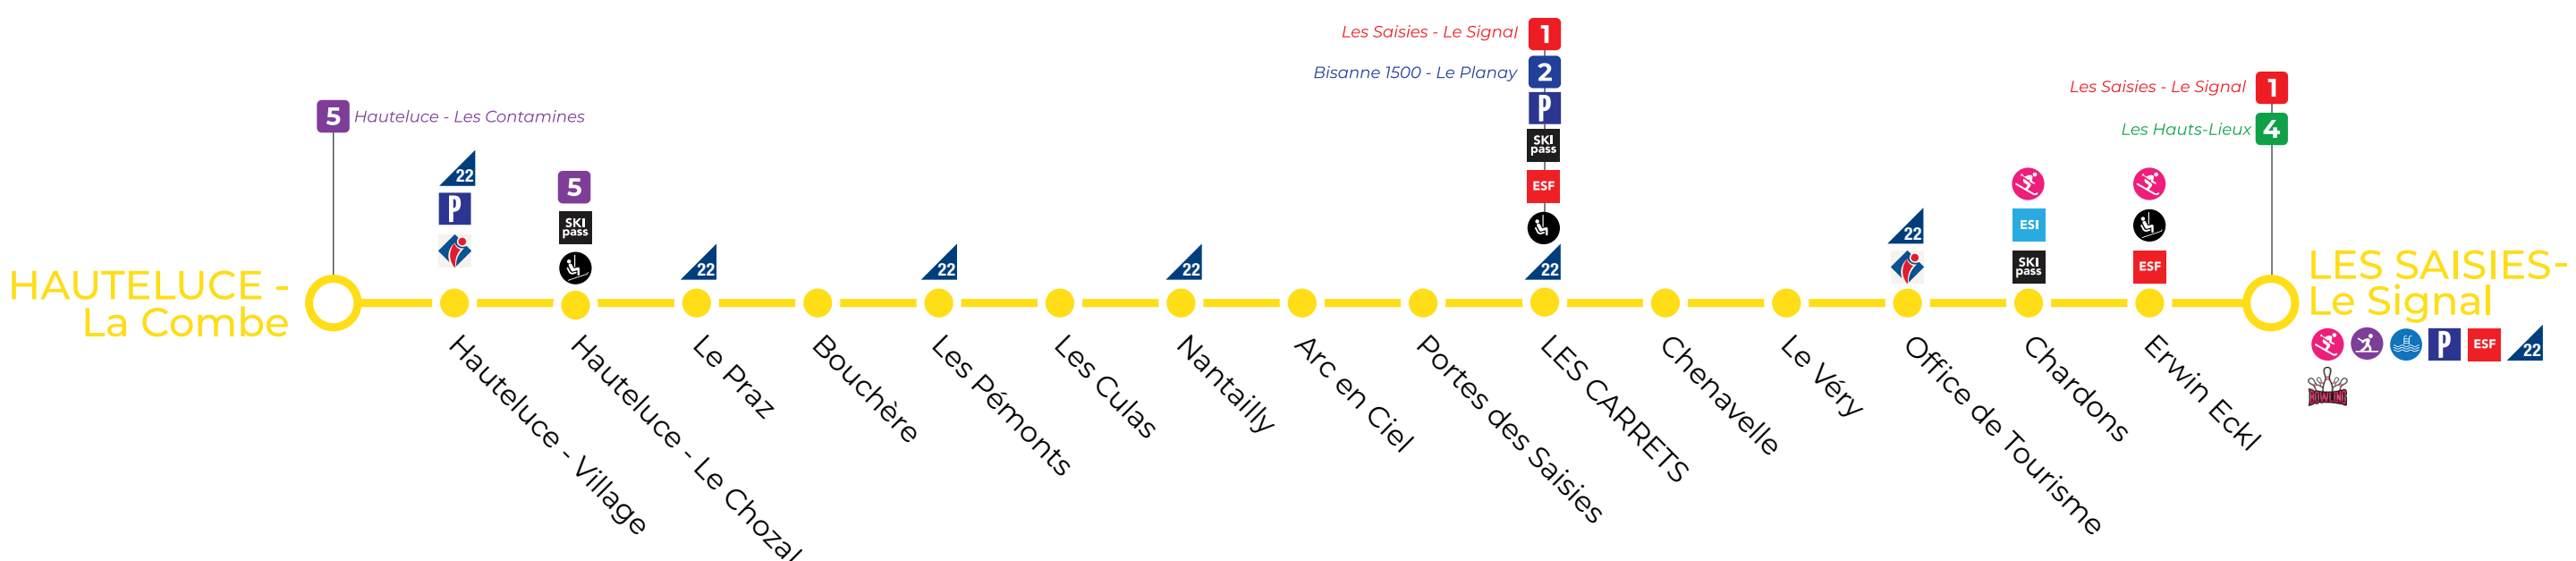

3 Hauteluce

Village

Les Saisies

Centre station - Le Signal

Hauteluce - La Combe Arrivée Ligne 5 pour correspondance		9:10	9:40		10:30	11:15		12:15		13:45	14:30	15:45	16:15		17:00	17:45			
Hauteluce - La Combe	7:55	8:30	9:15	9:45	10:15	10:50	11:20	11:50	12:20	12:50	13:30	13:50	14:50	15:50	16:20	16:50	17:20	17:50	18:20
Hauteluce Village	7:56	8:31	9:16	9:46	10:16	10:51	11:21	11:51	12:21	12:51	13:31	13:51	14:51	15:51	16:21	16:51	17:21	17:51	18:21
Hauteluce - Le Chozal		8:32	9:17	9:40	10:10	10:45	11:15	11:45	12:15	12:45	13:15	13:45	14:45	15:45	16:15	16:45	17:15	17:45	18:15
Le Praz	7:57	8:32	9:17	9:47	10:17	10:52	11:22	11:52	12:22	12:52	13:32	13:52	14:52	15:52	16:22	16:52	17:22	17:52	18:22
Bouchère	7:58	8:33	9:18	9:48	10:18	10:53	11:23	11:53	12:23	12:53	13:33	13:53	14:53	15:53	16:23	16:53	17:23	17:53	18:23
Les Pémons	8:03	8:40	9:25	9:55	10:25	11:00	11:30	12:00	12:30	13:00	13:40	14:00	15:00	16:00	16:30	17:00	17:30	18:00	18:30
les Culas	8:04	8:41	9:26	9:56	10:26	11:01	11:31	12:01	12:31	13:01	13:41	14:01	15:01	16:01	16:31	17:01	17:31	18:01	18:31
Nantailly	8:06	8:43	9:28	9:58	10:28	11:03	11:33	12:03	12:33	13:03	13:43	14:03	15:03	16:03	16:33	17:03	17:33	18:03	18:33
Arc en Ciel	8:07	8:44	9:29	09:59	10:29	11:04	11:34	12:04	12:34	13:04	13:44	14:04	15:04	16:04	16:34	17:04	17:34	18:04	18:34
Portes des Saisies	8:08	8:45	9:30	10:00	10:30	11:05	11:35	12:05	12:35	13:05	13:45	14:05	15:05	16:05	16:35	17:05	17:35	18:05	18:35
Les Carrets	8:10	8:50	9:35	10:05	10:35	11:10	11:40	12:10	12:40	13:10	13:50	14:10	15:10	16:10	16:40	17:10	17:40	18:10	18:40
Chenavelle	8:11	8:51	9:36	10:06	10:36	11:11	11:41	12:11	12:41	13:11	13:51	14:11	15:11	16:11	16:41	17:11	17:41	18:11	
Le Véry	8:12	8:52	9:37	10:07	10:37	11:12	11:42	12:12	12:42	13:12	13:52	14:12	15:12	16:12	16:42	17:12	17:42	18:12	
Office du Tourisme	8:13	8:53	9:38	10:08	10:38	11:13	11:43	12:13	12:43	13:13	13:53	14:13	15:13	16:13	16:43	17:13	17:43	18:13	
Chardons	8:14	8:54	9:39	10:09	10:39	11:14	11:44	12:14	12:44	13:14	13:54	14:14	15:14	16:14	16:44	17:14	17:44	18:14	
Espace Erwin-Eckl	8:15	8:55	9:40	10:10	10:40	11:15	11:45	12:15	12:45	13:15	13:55	14:15	15:15	16:15	16:45	17:15	17:45	18:15	
Les Saisies - Le Signal	8:20	9:00	9:45	10:15	10:45	11:20	11:50	12:20	12:50	13:20	14:00	14:20	15:20	16:20	16:50	17:20	17:50	18:20	

Tous les jours sauf samedi du 22 décembre 2024 au 21 mars 2025