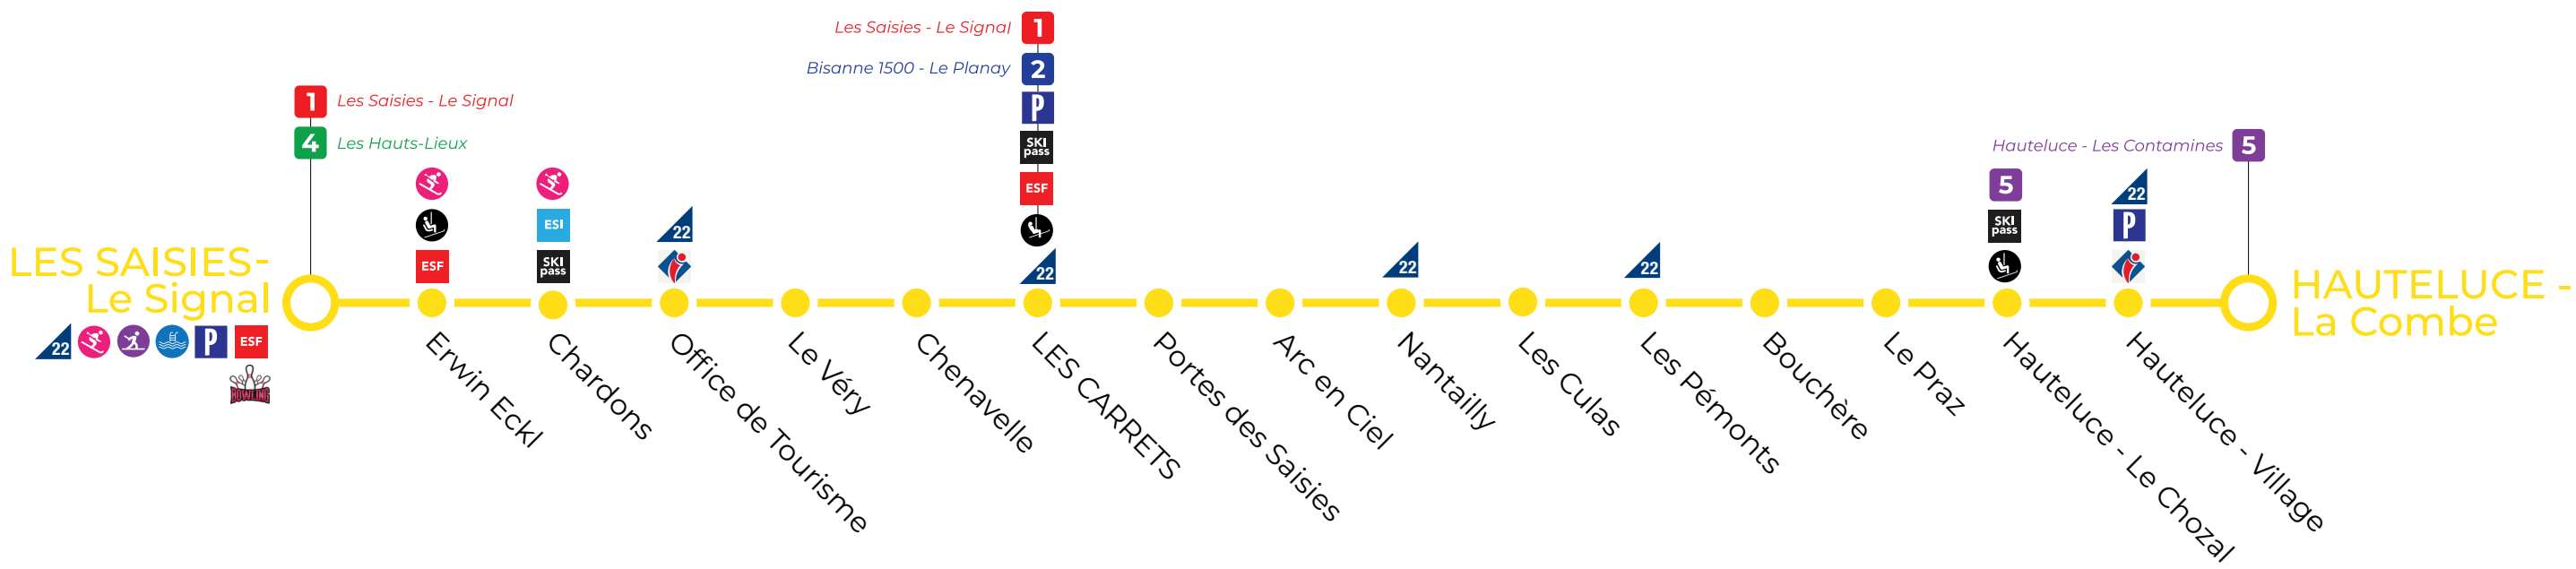

3 Les Saisies ► Hauteluce

Centre station - Le Signal Village

Les Saisies - Le Signal	8:45	9:15	9:45	10:20	10:50	11:20	11:50	12:20	12:50	13:20	14:20	15:20	15:50	16:20	16:50	17:20	17:50	18:45
le signal	8:46	9:16	9:46	10:21	10:51	11:21	11:51	12:21	12:51	13:21	14:21	15:21	15:51	16:21	16:51	17:21	17:51	18:46
Espace Erwin-Eckl	8:47	9:17	9:47	10:22	10:52	11:22	11:52	12:22	12:52	13:22	14:22	15:22	15:52	16:22	16:52	17:22	17:52	18:47
Chardons	8:48	9:18	9:48	10:23	10:53	11:23	11:53	12:23	12:53	13:23	14:23	15:23	15:53	16:23	16:53	17:23	17:53	18:48
Office du Tourisme	8:49	9:19	9:49	10:24	10:54	11:24	11:54	12:24	12:54	13:24	14:24	15:24	15:54	16:24	16:54	17:24	17:54	18:49
Le Véry	8:50	9:20	9:50	10:25	10:55	11:25	11:55	12:25	12:55	13:25	14:25	15:25	15:55	16:25	16:55	17:25	17:55	18:50
Chenavelle	8:51	9:21	9:51	10:26	10:56	11:26	11:56	12:26	12:56	13:26	14:26	15:26	15:56	16:26	16:56	17:26	17:56	18:51
Les Carrets	8:53	9:23	9:53	10:28	10:58	11:28	11:58	12:28	12:58	13:28	14:28	15:28	15:58	16:28	16:58	17:28	17:58	18:53
Portes des Saisies	8:54	9:24	9:54	10:29	10:59	11:29	11:59	12:29	12:59	13:29	14:29	15:29	15:59	16:29	16:59	17:29	17:59	18:54
Arc en ciel	8:55	9:25	9:55	10:30	11:00	11:30	12:00	12:30	13:00	13:30	14:30	15:30	16:00	16:30	17:00	17:30	18:00	18:55
Nantailly	8:56	9:26	9:56	10:31	11:01	11:31	12:01	12:31	13:01	13:31	14:31	15:31	16:01	16:31	17:01	17:31	18:01	18:56
Les Culas	8:57	9:27	9:57	10:32	11:02	11:32	12:02	12:32	13:02	13:32	14:32	15:32	16:02	16:32	17:02	17:32	18:02	18:57
Les Pémonts	8:59	9:29	9:59	10:34	11:04	11:34	12:04	12:34	13:04	13:34	14:34	15:34	16:04	16:34	17:04	17:34	18:04	18:59
Bouchère	9:02	9:32	10:02	10:37	11:07	11:37	12:07	12:37	13:07	13:37	14:37	15:37	16:07	16:37	17:07	17:37	18:07	19:02
Le Praz	9:03	9:33	10:03	10:38	11:08	11:38	12:08	12:38	13:08	13:38	14:38	15:38	16:08	16:38	17:08	17:38	18:08	19:03
Hauteluce - Le Chozal		9:40	10:10	10:45	11:15	11:45	12:15	12:45	13:15	13:45	14:45	15:45	16:15	16:45	17:15	17:45	18:15	19:10
Hauteluce - Le Chozal Départ Ligne 5 vers Hauteluce Domaine skiable Val Joly		9:45		10:50		11:45			13:20	13:50	14:50	15:50	16:20		17:20	17:50*		
Hauteluce Village	9:11	9:41	10:11	10:46	11:16	11:46	12:16	12:46	13:16	13:46	14:46	15:46	16:16	16:46	17:16	17:46	18:16	
Hauteluce - La Combe	9:15	9:45	10:15	10:50	11:20	11:50	12:20	12:50	13:20	13:50	14:50	15:50	16:20	16:50	17:20	17:50	18:20	19:15
Hauteluce - La Combe Départ Ligne 5 vers Hauteluce Domaine skiable Val Joly	9:18	9:48		10:53		11:48			13:23	13:53	14:53	15:53	16:23		17:23			

Tous les jours sauf samedis du 22 décembre 2024 au 21 mars 2025

*à partir du 08/02/25