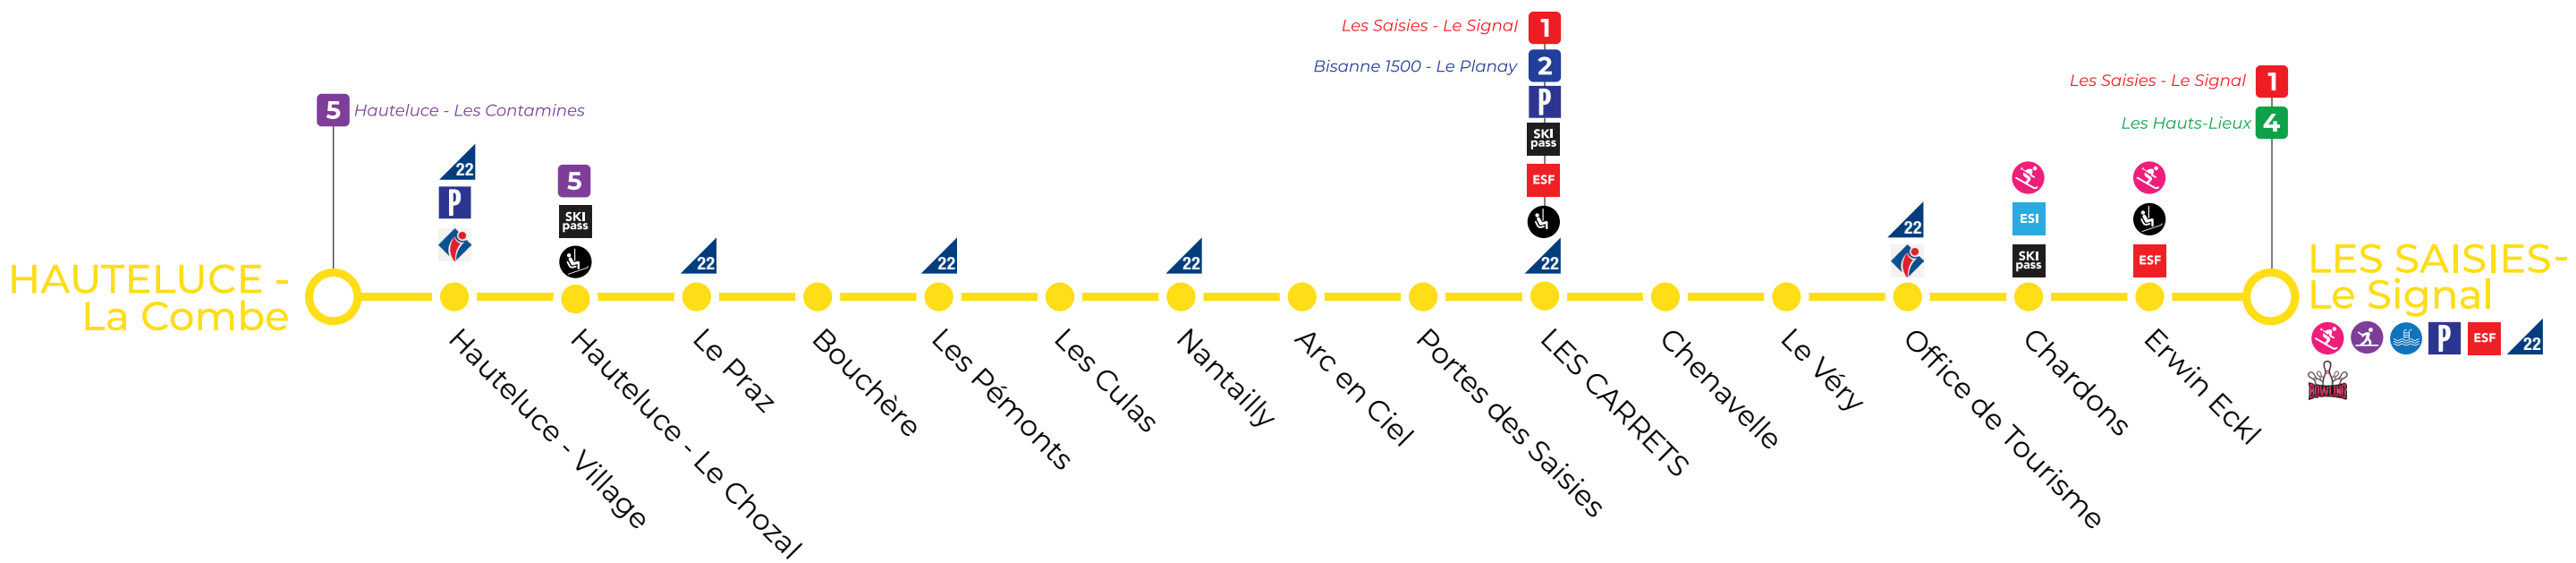

3 Hauteluce

Village

Les Saisies

Centre station - Le Signal

Hauteluce - La Combe Arrivée Ligne 5 pour correspondance			9:10	9:40		10:30	11:15		12:15			13:45	14:30	15:45	16:15		17:00	17:45	
Hauteluce - La Combe	7:55	8:30	9:15	9:45	10:15	10:50	11:20	11:50	12:20	12:50	13:30	13:50	14:50	15:50	16:20	16:50	17:20	17:50	18:20
Hauteluce Village	7:56	8:31	9:16	9:46	10:16	10:51	11:21	11:51	12:21	12:51	13:31	13:51	14:51	15:51	16:21	16:51	17:21	17:51	18:21
Hauteluce - Le Chozal		8:32	9:17	9:40	10:10	10:45	11:15	11:45	12:15	12:45	13:15	13:45	14:45	15:45	16:15	16:45	17:15	17:45	18:15
Le Praz	7:57	8:32	9:17	9:47	10:17	10:52	11:22	11:52	12:22	12:52	13:32	13:52	14:52	15:52	16:22	16:52	17:22	17:52	18:22
Bouchère	7:58	8:33	9:18	9:48	10:18	10:53	11:23	11:53	12:23	12:53	13:33	13:53	14:53	15:53	16:23	16:53	17:23	17:53	18:23
Les Pémons	8:03	8:40	9:25	9:55	10:25	11:00	11:30	12:00	12:30	13:00	13:40	14:00	15:00	16:00	16:30	17:00	17:30	18:00	18:30
les Culas	8:04	8:41	9:26	9:56	10:26	11:01	11:31	12:01	12:31	13:01	13:41	14:01	15:01	16:01	16:31	17:01	17:31	18:01	18:31
Nantailly	8:06	8:43	9:28	9:58	10:28	11:03	11:33	12:03	12:33	13:03	13:43	14:03	15:03	16:03	16:33	17:03	17:33	18:03	18:33
Arc en Ciel	8:07	8:44	9:29	09:59	10:29	11:04	11:34	12:04	12:34	13:04	13:44	14:04	15:04	16:04	16:34	17:04	17:34	18:04	18:34
Portes des Saisies	8:08	8:45	9:30	10:00	10:30	11:05	11:35	12:05	12:35	13:05	13:45	14:05	15:05	16:05	16:35	17:05	17:35	18:05	18:35
Les Carrets	8:10	8:50	9:35	10:05	10:35	11:10	11:40	12:10	12:40	13:10	13:50	14:10	15:10	16:10	16:40	17:10	17:40	18:10	18:40
Chenavelle	8:11	8:51	9:36	10:06	10:36	11:11	11:41	12:11	12:41	13:11	13:51	14:11	15:11	16:11	16:41	17:11	17:41	18:11	
Le Véry	8:12	8:52	9:37	10:07	10:37	11:12	11:42	12:12	12:42	13:12	13:52	14:12	15:12	16:12	16:42	17:12	17:42	18:12	
Office du Tourisme	8:13	8:53	9:38	10:08	10:38	11:13	11:43	12:13	12:43	13:13	13:53	14:13	15:13	16:13	16:43	17:13	17:43	18:13	
Chardons	8:14	8:54	9:39	10:09	10:39	11:14	11:44	12:14	12:44	13:14	13:54	14:14	15:14	16:14	16:44	17:14	17:44	18:14	
Espace Erwin-Eckl	8:15	8:55	9:40	10:10	10:40	11:15	11:45	12:15	12:45	13:15	13:55	14:15	15:15	16:15	16:45	17:15	17:45	18:15	
Les Saisies - Le Signal	8:20	9:00	9:45	10:15	10:45	11:20	11:50	12:20	12:50	13:20	14:00	14:20	15:20	16:20	16:50	17:20	17:50	18:20	

Tous les jours sauf samedi du 22 décembre 2024 au 21 mars 2025