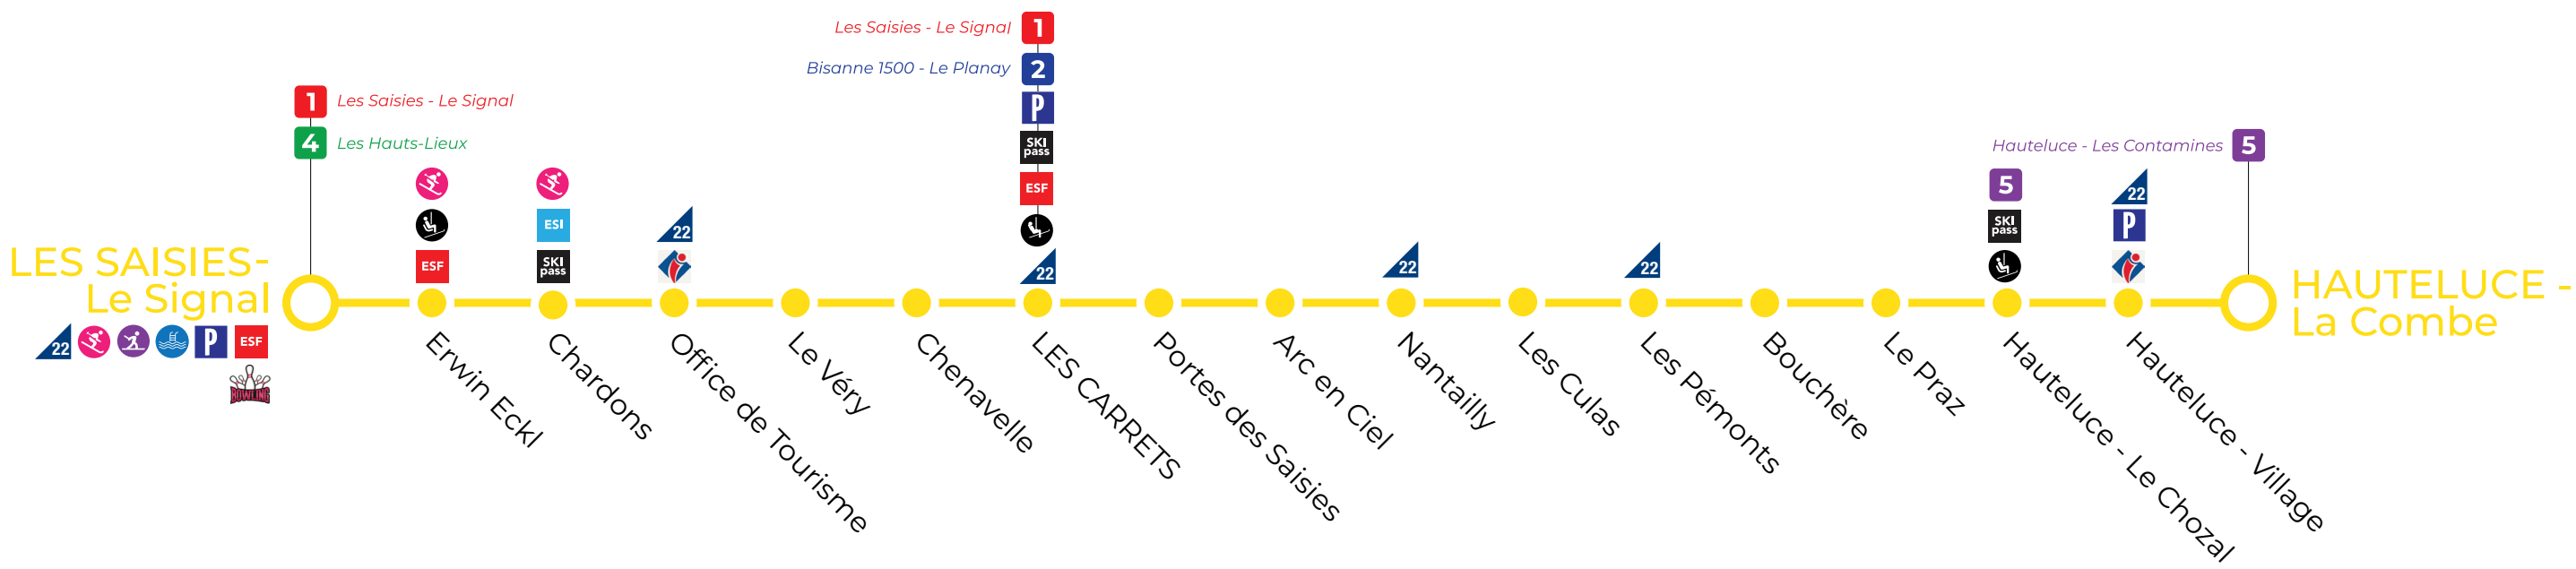

3 Les Saisies ► Hauteluce

Centre station - Le Signal Village

Les Saisies - Le Signal	8:45	9:15	9:45	10:20	10:50	11:20	11:50	12:20	12:50	13:20	14:20	15:20	15:50	16:20	16:50	17:20	17:50	18:45
le signal	8:46	9:16	9:46	10:21	10:51	11:21	11:51	12:21	12:51	13:21	14:21	15:21	15:51	16:21	16:51	17:21	17:51	18:46
Espace Erwin-Eckl	8:47	9:17	9:47	10:22	10:52	11:22	11:52	12:22	12:52	13:22	14:22	15:22	15:52	16:22	16:52	17:22	17:52	18:47
Chardons	8:48	9:18	9:48	10:23	10:53	11:23	11:53	12:23	12:53	13:23	14:23	15:23	15:53	16:23	16:53	17:23	17:53	18:48
Office du Tourisme	8:49	9:19	9:49	10:24	10:54	11:24	11:54	12:24	12:54	13:24	14:24	15:24	15:54	16:24	16:54	17:24	17:54	18:49
Le Véry	8:50	9:20	9:50	10:25	10:55	11:25	11:55	12:25	12:55	13:25	14:25	15:25	15:55	16:25	16:55	17:25	17:55	18:50
Chenavelle	8:51	9:21	9:51	10:26	10:56	11:26	11:56	12:26	12:56	13:26	14:26	15:26	15:56	16:26	16:56	17:26	17:56	18:51
Les Carrets	8:53	9:23	9:53	10:28	10:58	11:28	11:58	12:28	12:58	13:28	14:28	15:28	15:58	16:28	16:58	17:28	17:58	18:53
Portes des Saisies	8:54	9:24	9:54	10:29	10:59	11:29	11:59	12:29	12:59	13:29	14:29	15:29	15:59	16:29	16:59	17:29	17:59	18:54
Arc en ciel	8:55	9:25	9:55	10:30	11:00	11:30	12:00	12:30	13:00	13:30	14:30	15:30	16:00	16:30	17:00	17:30	18:00	18:55
Nantailly	8:56	9:26	9:56	10:31	11:01	11:31	12:01	12:31	13:01	13:31	14:31	15:31	16:01	16:31	17:01	17:31	18:01	18:56
Les Culas	8:57	9:27	9:57	10:32	11:02	11:32	12:02	12:32	13:02	13:32	14:32	15:32	16:02	16:32	17:02	17:32	18:02	18:57
Les Pémonts	8:59	9:29	9:59	10:34	11:04	11:34	12:04	12:34	13:04	13:34	14:34	15:34	16:04	16:34	17:04	17:34	18:04	18:59
Bouchère	9:02	9:32	10:02	10:37	11:07	11:37	12:07	12:37	13:07	13:37	14:37	15:37	16:07	16:37	17:07	17:37	18:07	19:02
Le Praz	9:03	9:33	10:03	10:38	11:08	11:38	12:08	12:38	13:08	13:38	14:38	15:38	16:08	16:38	17:08	17:38	18:08	19:03
Hauteluce - Le Chozal		9:40	10:10	10:45	11:15	11:45	12:15	12:45	13:15	13:45	14:45	15:45	16:15	16:45	17:15	17:45	18:15	19:10
Hauteluce - Le Chozal Départ Ligne 5 vers Hauteluce Domaine skiable Val Joly		9:45		10:50		11:45			13:20	13:50	14:50	15:50	16:20		17:20	17:50*		
Hauteluce Village	9:11	9:41	10:11	10:46	11:16	11:46	12:16	12:46	13:16	13:46	14:46	15:46	16:16	16:46	17:16	17:46	18:16	
Hauteluce - La Combe	9:15	9:45	10:15	10:50	11:20	11:50	12:20	12:50	13:20	13:50	14:50	15:50	16:20	16:50	17:20	17:50	18:20	19:15
Hauteluce - La Combe Départ Ligne 5 vers Hauteluce Domaine skiable Val Joly	9:18	9:48		10:53		11:48			13:23	13:53	14:53	15:53	16:23		17:23			

Tous les jours sauf samedis du 22 décembre 2024 au 21 mars 2025

*à partir du 08/02/25