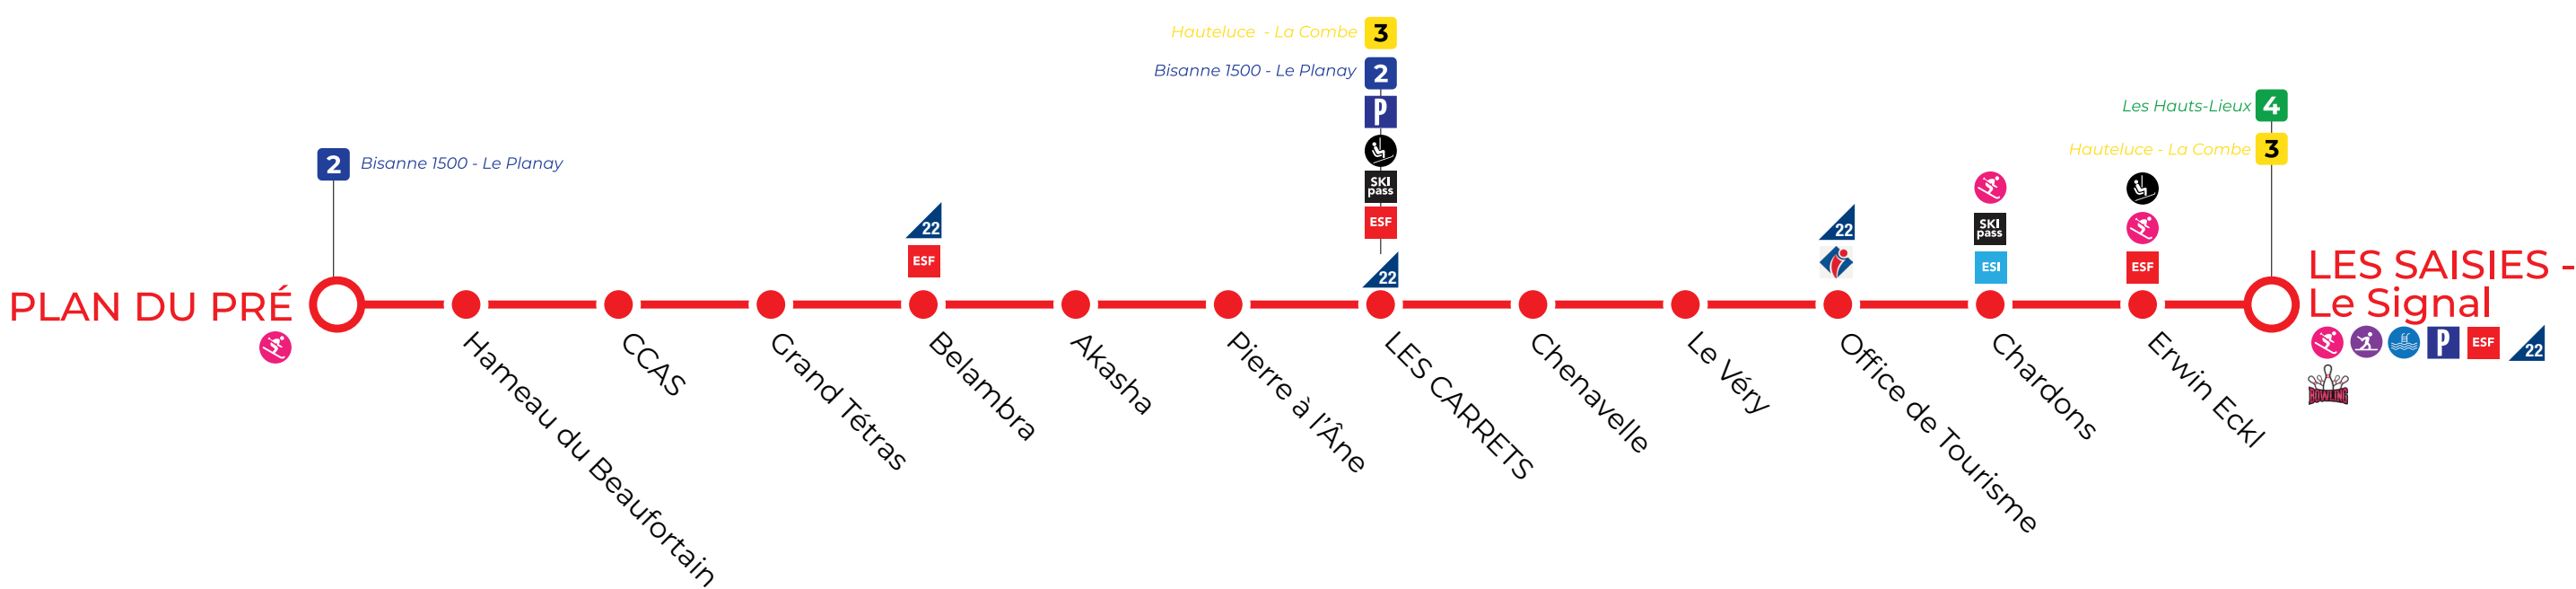

1 PLAN DU PRÉ ▶ LES SAISIÉS

Quartier de la Forêt Centre Station - Le Signal

Plan du Pré Arrivée Ligne 2 pour correspondance		8:40		9:10		9:50		10:50		11:30		12:10	12:50	13:30		14:10	
Plan du Pré	8:20	8:40	9:00	9:20	9:40	10:00	10:20	11:00	11:20	11:40	12:00	12:20	13:00	13:40	13:55	14:20	14:40
Le Hameau du Beaufortain	8:21	8:41	9:01	9:21	9:41	10:01	10:21	11:01	11:21	11:41	12:01	12:21	13:01	13:41	13:56	14:21	14:41
CCAS	8:22	8:42	9:02	9:22	9:42	10:02	10:22	11:02	11:22	11:42	12:02	12:22	13:02	13:42	13:57	14:22	14:42
Grand Tétrás	8:23	8:43	9:03	9:23	9:43	10:03	10:23	11:03	11:23	11:43	12:03	12:23	13:03	13:43	13:58	14:23	14:43
Belambra	8:24	8:44	9:04	9:24	9:44	10:04	10:24	11:04	11:24	11:44	12:04	12:24	13:04	13:44	13:59	14:24	14:44
Akasha	8:25	8:45	9:05	9:25	9:45	10:05	10:25	11:05	11:25	11:45	12:05	12:25	13:05	13:45	14:00	14:25	14:45
Pierre à l'Âne	8:26	8:46	9:06	9:26	9:46	10:06	10:26	11:06	11:26	11:46	12:06	12:26	13:06	13:46	14:01	14:26	14:46
Les Carrets Arrivée Ligne 2 pour correspondance		8:48		9:20		10:00		11:00		11:40		12:20	13:00	13:40		14:20	
Les Carrets	8:28	8:48	9:08	9:28	9:48	10:08	10:28	11:08	11:28	11:48	12:08	12:28	13:08	13:48	14:03	14:28	14:48
Chenavelle	8:29	8:49	9:09	9:29	9:49	10:09	10:29	11:09	11:29	11:49	12:09	12:29	13:09	13:49	14:04	14:29	14:49
Le Véry	8:30	8:50	9:10	9:30	9:50	10:10	10:30	11:10	11:30	11:50	12:10	12:30	13:10	13:50	14:05	14:30	14:50
Office du Tourisme	8:31	8:51	9:11	9:31	9:51	10:11	10:31	11:11	11:31	11:51	12:11	12:31	13:11	13:51	14:06	14:31	14:51
Chardons	8:32	8:52	9:12	9:32	9:52	10:12	10:32	11:12	11:32	11:52	12:12	12:32	13:12	13:52	14:07	14:32	14:52
Espace Erwin-Eckl	8:33	8:53	9:13	9:33	9:53	10:13	10:33	11:13	11:33	11:53	12:13	12:33	13:13	13:53	14:08	14:33	14:53
Les Saisies - Le Signal	8:38	8:58	9:18	9:38	9:58	10:18	10:38	11:18	11:38	11:58	12:18	12:38	13:18	13:58	14:13	14:38	14:58