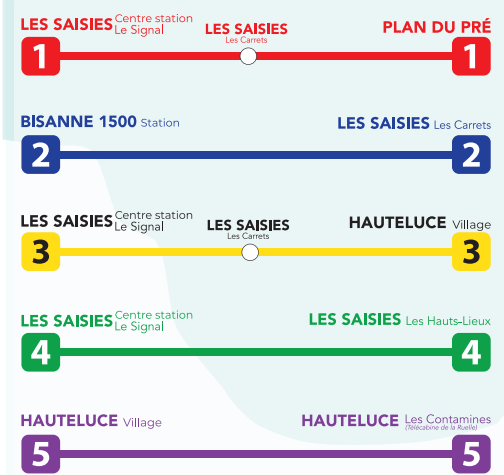

les  
**saisies**  
— 1650 m

**HIVER**  
**2024/25**

Début de service  
le 14/12/2024

# NAVETTES GRATUITES

*Les Saisies - Bisanne 1500 - Hauteluce*

# LÉGENDE

- 1 2 3 4 5** Terminus
- Arrêt
- ▲ Arrêt navette 22 Albertville
- Remontée mécanique
- ⚡ Accès ski (alpin/nordique)
- P Parking
- SKJ Point de vente forfait
- Office de Tourisme
- Le Signal  
Centre Aquasportif / Restaurant - Bar Bowling
- ESF ESI Départ cours de ski

**BISANNE 1500 STATION**

**HAUTELUCE VILLAGE**

Ruelle → Domaine skiable des Contamines