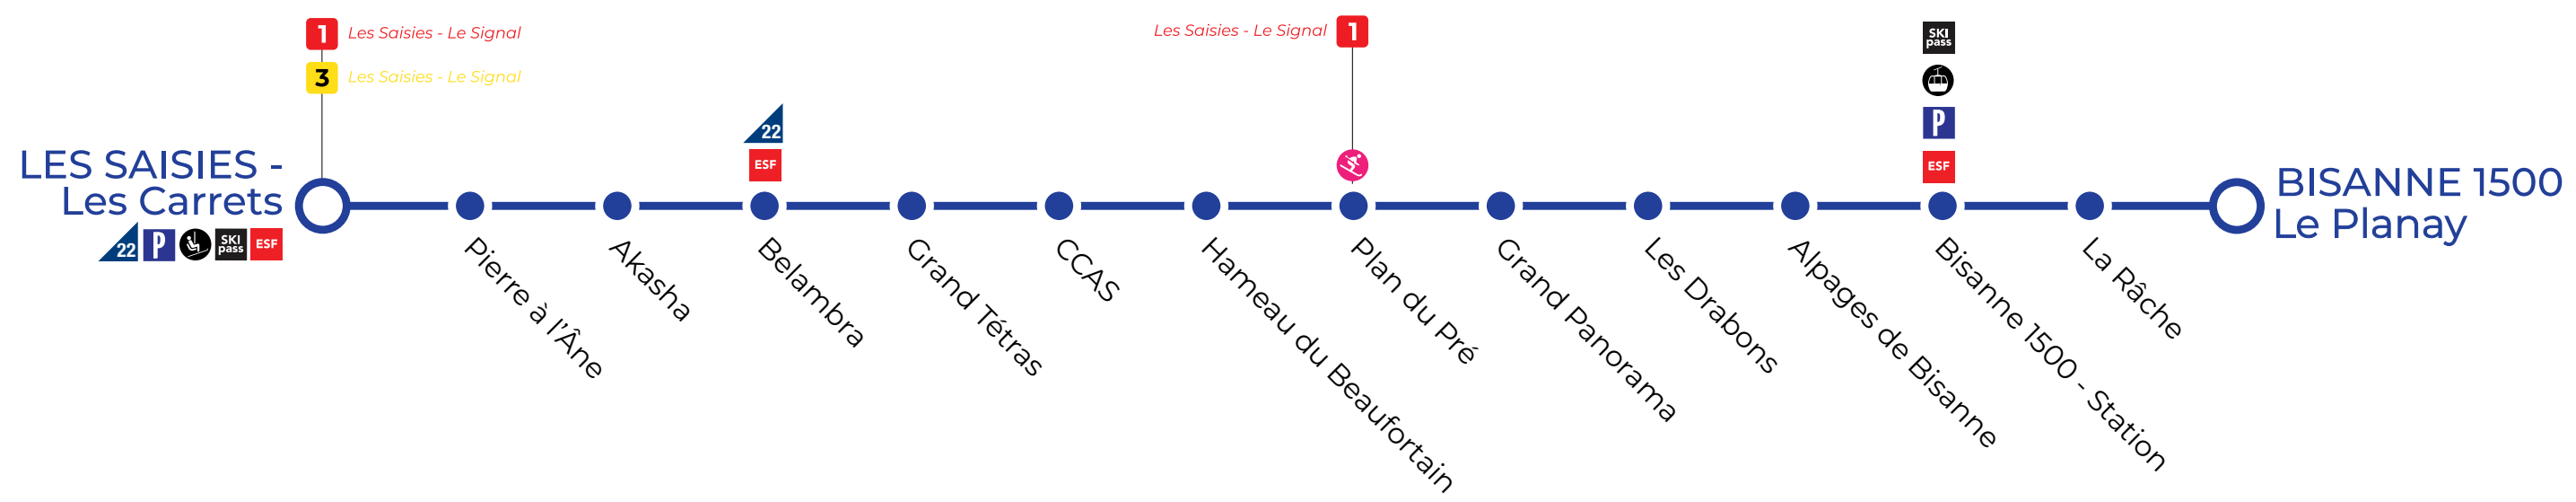

2 Les Saisies ▶ Bisanne 1500

Les Carrets Le Planay

Les Carrets Arrivée Ligne 1 pour correspondance		8:50	9:10	10:10	10:50	11:30	12:10	12:50	13:30	14:10	14:50	15:50	16:30	17:10	17:50	Obligatoire des Carrets au Plan du Pré	18:50
Les Carrets		8:50	9:20	10:20	11:00	11:40	12:20	13:00	13:40	14:20	15:00	15:55	16:30	17:10	17:50	18:10	18:50
Pierre à L'Anne		8:50	9:21	10:21	11:01	11:41	12:21	13:01	13:41	14:21	15:01	15:56	16:31	17:11	17:51	18:11	18:51
Akasha		8:51	9:22	10:22	11:02	11:42	12:22	13:02	13:42	14:22	15:02	15:57	16:32	17:12	17:52	18:12	18:52
Belambra		8:52	9:23	10:23	11:03	11:43	12:23	13:03	13:43	14:23	15:03	15:58	16:33	17:13	17:53	18:13	18:53
Grand Tétras		8:53	9:24	10:24	11:04	11:44	12:24	13:04	13:44	14:24	15:04	15:59	16:34	17:14	17:54	18:14	18:54
CCAS		8:54	9:25	10:25	11:05	11:45	12:25	13:05	13:45	14:25	15:05	16:00	16:35	17:15	17:55	18:15	18:55
Hameau du Beaufortain		8:55	9:26	10:26	11:06	11:46	12:26	13:06	13:46	14:26	15:06	16:01	16:36	17:16	17:56	18:16	18:56
Plan du Pré	8:25	8:56	9:30	10:30	11:10	11:50	12:30	13:10	13:50	14:30	15:10	16:02	16:40	17:20	18:00	18:20	19:00
Grand Panorama	8:26	8:57	9:31	10:31	11:11	11:51	12:31	13:11	13:51	14:31	15:11	16:03	16:41	17:21	18:01	18:21	19:01
Les Drabons	8:27	8:58	9:32	10:32	11:12	11:52	12:32	13:12	13:52	14:32	15:12	16:04	16:42	17:22	18:02	18:22	19:02
Alpages de Bisanne	8:28	8:59	9:33	10:33	11:13	11:53	12:33	13:13	13:53	14:33	15:13	16:05	16:43	17:23	18:03	18:23	19:03
Bisane 1500 Station	8:29	9:00	9:35	10:35	11:15	11:55	12:35	13:15	13:55	14:35	15:15	16:07	16:45	17:25	18:05	18:25	19:05
La Râche	8:30	9:01	9:36	10:36	11:16	11:56	12:36	13:16	13:56	14:36	15:16	16:08	16:46	17:26	18:06	18:26	19:06
Bisane 1500 - Le Planay	8:34	9:05	9:40	10:40	11:20	12:00	12:40	13:20	14:00	14:40	15:20	16:10	16:50	17:30	18:10	18:30	19:10