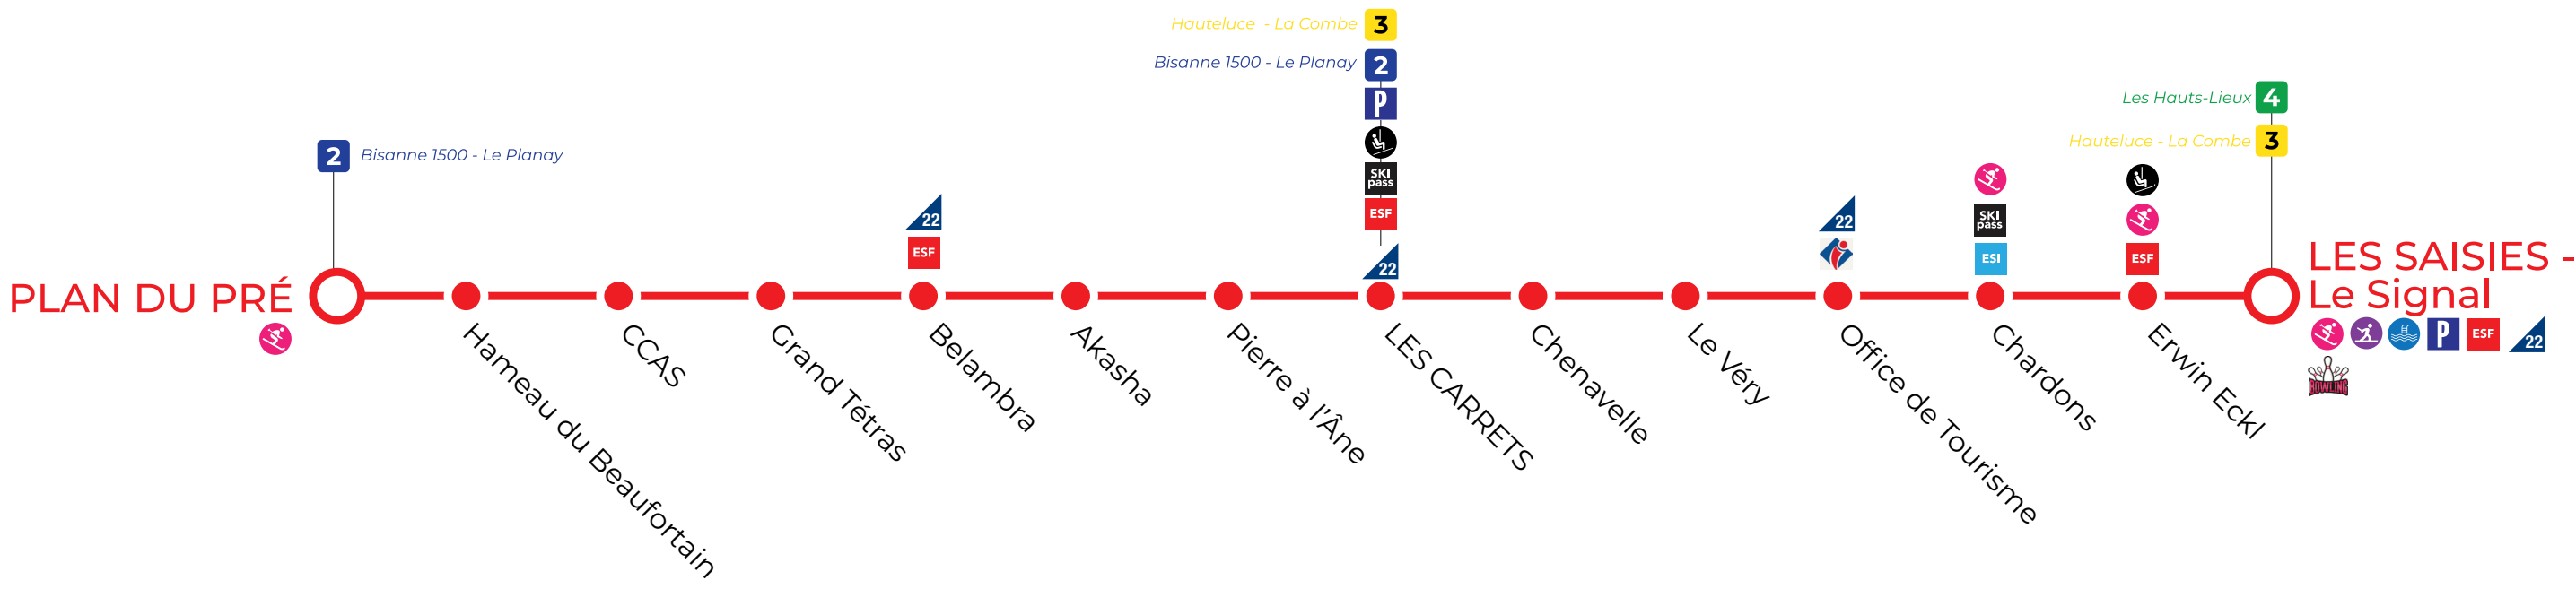

1 PLAN DU PRÉ ▶ LES SAISIÉS

Quartier de la Forêt Centre Station - Le Signal

Plan du Pré Arrivée Ligne 2 pour correspondance		8:40		9:10		9:50		10:50		11:30		12:10	12:50	13:30		14:10	
Plan du Pré	8:20	8:40	9:00	9:20	9:40	10:00	10:20	11:00	11:20	11:40	12:00	12:20	13:00	13:40	13:55	14:20	14:40
Le Hameau du Beaufortain	8:21	8:41	9:01	9:21	9:41	10:01	10:21	11:01	11:21	11:41	12:01	12:21	13:01	13:41	13:56	14:21	14:41
CCAS	8:22	8:42	9:02	9:22	9:42	10:02	10:22	11:02	11:22	11:42	12:02	12:22	13:02	13:42	13:57	14:22	14:42
Grand Tétrás	8:23	8:43	9:03	9:23	9:43	10:03	10:23	11:03	11:23	11:43	12:03	12:23	13:03	13:43	13:58	14:23	14:43
Belambra	8:24	8:44	9:04	9:24	9:44	10:04	10:24	11:04	11:24	11:44	12:04	12:24	13:04	13:44	13:59	14:24	14:44
Akasha	8:25	8:45	9:05	9:25	9:45	10:05	10:25	11:05	11:25	11:45	12:05	12:25	13:05	13:45	14:00	14:25	14:45
Pierre à l'Ane	8:26	8:46	9:06	9:26	9:46	10:06	10:26	11:06	11:26	11:46	12:06	12:26	13:06	13:46	14:01	14:26	14:46
Les Carrets Arrivée Ligne 2 pour correspondance		8:48		9:20		10:00		11:00		11:40		12:20	13:00	13:40		14:20	
Les Carrets	8:28	8:48	9:08	9:28	9:48	10:08	10:28	11:08	11:28	11:48	12:08	12:28	13:08	13:48	14:03	14:28	14:48
Chenavelle	8:29	8:49	9:09	9:29	9:49	10:09	10:29	11:09	11:29	11:49	12:09	12:29	13:09	13:49	14:04	14:29	14:49
Le Véry	8:30	8:50	9:10	9:30	9:50	10:10	10:30	11:10	11:30	11:50	12:10	12:30	13:10	13:50	14:05	14:30	14:50
Office du Tourisme	8:31	8:51	9:11	9:31	9:51	10:11	10:31	11:11	11:31	11:51	12:11	12:31	13:11	13:51	14:06	14:31	14:51
Chardons	8:32	8:52	9:12	9:32	9:52	10:12	10:32	11:12	11:32	11:52	12:12	12:32	13:12	13:52	14:07	14:32	14:52
Espace Erwin-Eckl	8:33	8:53	9:13	9:33	9:53	10:13	10:33	11:13	11:33	11:53	12:13	12:33	13:13	13:53	14:08	14:33	14:53
Les Saisies - Le Signal	8:38	8:58	9:18	9:38	9:58	10:18	10:38	11:18	11:38	11:58	12:18	12:38	13:18	13:58	14:13	14:38	14:58