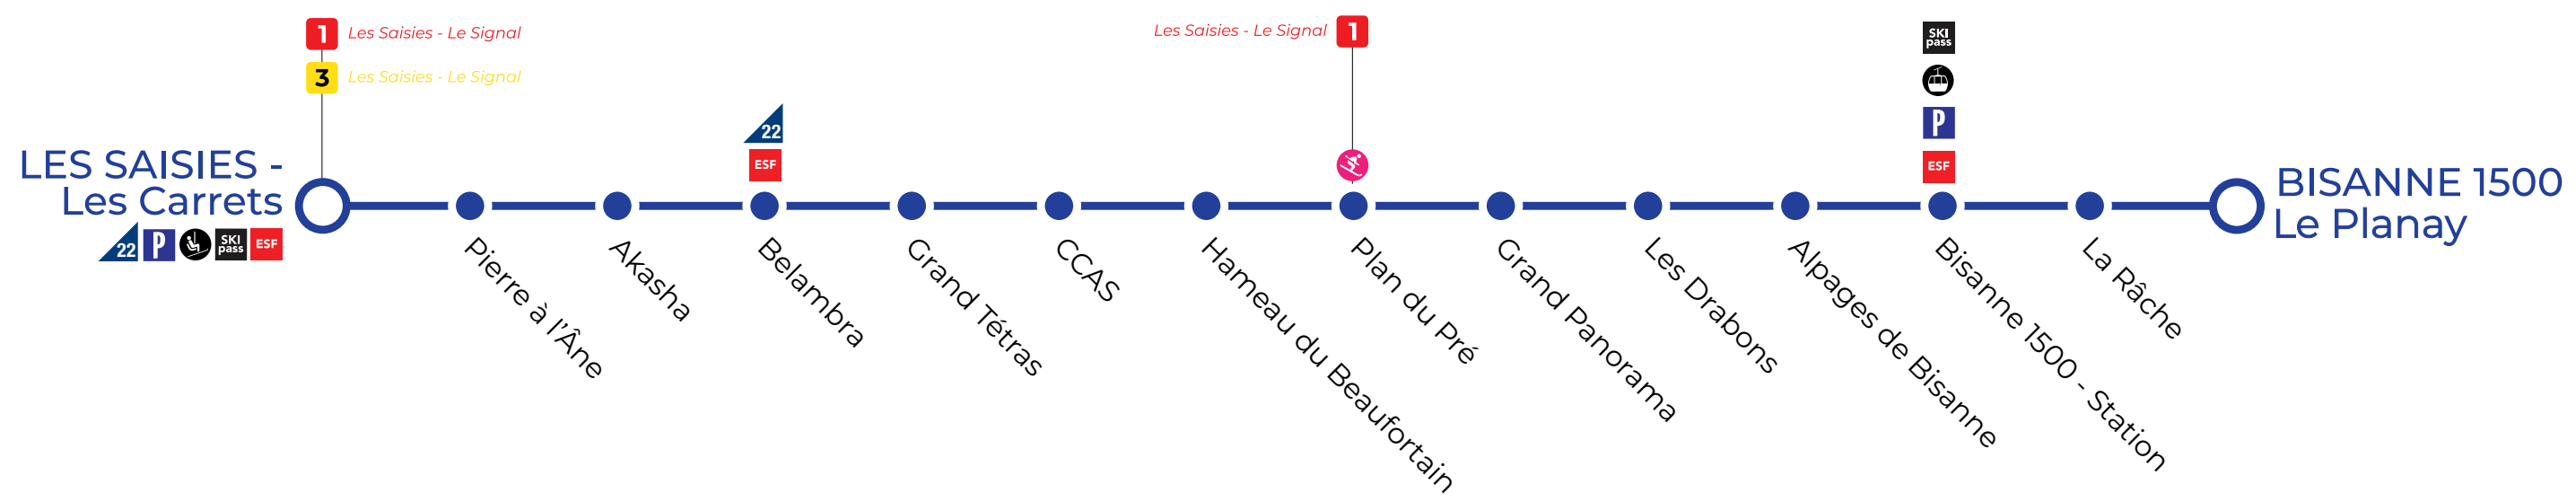

2 Les Saisies ▶ Bisanne 1500

Les Carrets Le Planay

Les Carrets Arrivée Ligne 1 pour correspondance		8:50	9:10	10:10	10:50	11:30	12:10	12:50	13:30	14:10	14:50	15:50	16:30	17:10	17:50	Obligatoire des Carrets au Plan du Pré	18:50
Les Carrets		8:50	9:20	10:20	11:00	11:40	12:20	13:00	13:40	14:20	15:00	15:55	16:30	17:10	17:50	18:10	18:50
Pierre à L'Anne		8:50	9:21	10:21	11:01	11:41	12:21	13:01	13:41	14:21	15:01	15:56	16:31	17:11	17:51	18:11	18:51
Akasha		8:51	9:22	10:22	11:02	11:42	12:22	13:02	13:42	14:22	15:02	15:57	16:32	17:12	17:52	18:12	18:52
Belambra		8:52	9:23	10:23	11:03	11:43	12:23	13:03	13:43	14:23	15:03	15:58	16:33	17:13	17:53	18:13	18:53
Grand Tétras		8:53	9:24	10:24	11:04	11:44	12:24	13:04	13:44	14:24	15:04	15:59	16:34	17:14	17:54	18:14	18:54
CCAS		8:54	9:25	10:25	11:05	11:45	12:25	13:05	13:45	14:25	15:05	16:00	16:35	17:15	17:55	18:15	18:55
Hameau du Beaufortain		8:55	9:26	10:26	11:06	11:46	12:26	13:06	13:46	14:26	15:06	16:01	16:36	17:16	17:56	18:16	18:56
Plan du Pré	8:25	8:56	9:30	10:30	11:10	11:50	12:30	13:10	13:50	14:30	15:10	16:02	16:40	17:20	18:00	18:20	19:00
Grand Panorama	8:26	8:57	9:31	10:31	11:11	11:51	12:31	13:11	13:51	14:31	15:11	16:03	16:41	17:21	18:01	18:21	19:01
Les Drabons	8:27	8:58	9:32	10:32	11:12	11:52	12:32	13:12	13:52	14:32	15:12	16:04	16:42	17:22	18:02	18:22	19:02
Alpages de Bisanne	8:28	8:59	9:33	10:33	11:13	11:53	12:33	13:13	13:53	14:33	15:13	16:05	16:43	17:23	18:03	18:23	19:03
Bisanne 1500 Station	8:29	9:00	9:35	10:35	11:15	11:55	12:35	13:15	13:55	14:35	15:15	16:07	16:45	17:25	18:05	18:25	19:05
La Râche	8:30	9:01	9:36	10:36	11:16	11:56	12:36	13:16	13:56	14:36	15:16	16:08	16:46	17:26	18:06	18:26	19:06
Bisanne 1500 - Le Planay	8:34	9:05	9:40	10:40	11:20	12:00	12:40	13:20	14:00	14:40	15:20	16:10	16:50	17:30	18:10	18:30	19:10