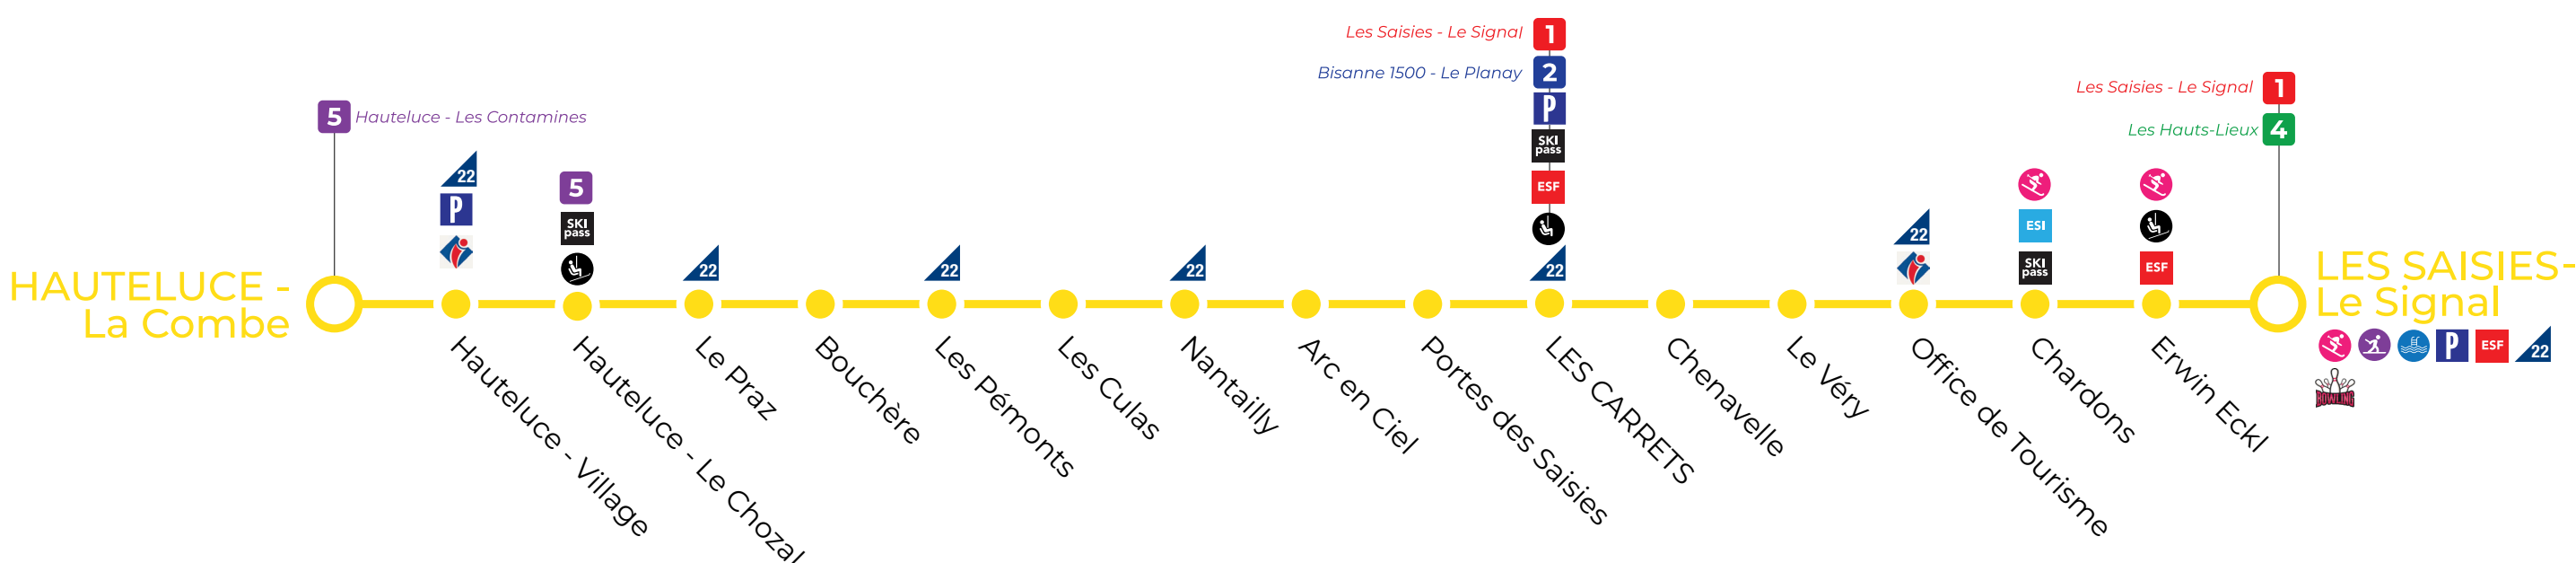

3 Hauteluca Village ▶ Les Saisies

Centre station - Le Signal

Hauteluca - La Combe Arrivée Ligne 5 pour correspondance		9:10	9:40		10:30	11:15		12:15		13:45	14:30	15:45	16:15		17:00	17:45			
Hauteluca - La Combe	7:55	8:35	9:15	9:45	10:15	10:50	11:20	11:50	12:20	12:50	13:30	13:50	14:50	15:50	16:20	16:50	17:20	17:50	18:20
Hauteluca Village	7:56	8:36	9:16	9:46	10:16	10:51	11:21	11:51	12:21	12:51	13:31	13:51	14:51	15:51	16:21	16:51	17:21	17:51	18:21
Hauteluca - Le Chozal		8:37	9:17	9:40	10:10	10:45	11:15	11:45	12:15	12:45	13:15	13:45	14:45	15:45	16:15	16:45	17:15	17:45	18:15
Le Praz	7:57	8:37	9:17	9:47	10:17	10:52	11:22	11:52	12:22	12:52	13:32	13:52	14:52	15:52	16:22	16:52	17:22	17:52	18:22
Bouchère	7:58	8:38	9:18	9:48	10:18	10:53	11:23	11:53	12:23	12:53	13:33	13:53	14:53	15:53	16:23	16:53	17:23	17:53	18:23
Les Pémons	8:03	8:45	9:25	9:55	10:25	11:00	11:30	12:00	12:30	13:00	13:40	14:00	15:00	16:00	16:30	17:00	17:30	18:00	18:30
les Culas	8:04	8:46	9:26	9:56	10:26	11:01	11:31	12:01	12:31	13:01	13:41	14:01	15:01	16:01	16:31	17:01	17:31	18:01	18:31
Nantailly	8:06	8:48	9:28	9:58	10:28	11:03	11:33	12:03	12:33	13:03	13:43	14:03	15:03	16:03	16:33	17:03	17:33	18:03	18:33
Arc en Ciel	8:07	8:49	9:29	09:59	10:29	11:04	11:34	12:04	12:34	13:04	13:44	14:04	15:04	16:04	16:34	17:04	17:34	18:04	18:34
Portes des Saisies	8:08	8:50	9:30	10:00	10:30	11:05	11:35	12:05	12:35	13:05	13:45	14:05	15:05	16:05	16:35	17:05	17:35	18:05	18:35
Les Carrets	8:10	8:55	9:35	10:05	10:35	11:10	11:40	12:10	12:40	13:10	13:50	14:10	15:10	16:10	16:40	17:10	17:40	18:10	18:40
Chenavelle	8:11	8:56	9:36	10:06	10:36	11:11	11:41	12:11	12:41	13:11	13:51	14:11	15:11	16:11	16:41	17:11	17:41	18:11	
Le Véry	8:12	8:57	9:37	10:07	10:37	11:12	11:42	12:12	12:42	13:12	13:52	14:12	15:12	16:12	16:42	17:12	17:42	18:12	
Office du Tourisme	8:13	8:58	9:38	10:08	10:38	11:13	11:43	12:13	12:43	13:13	13:53	14:13	15:13	16:13	16:43	17:13	17:43	18:13	
Chardons	8:14	8:59	9:39	10:09	10:39	11:14	11:44	12:14	12:44	13:14	13:54	14:14	15:14	16:14	16:44	17:14	17:44	18:14	
Espace Erwin-Eckl	8:15	9:00	9:40	10:10	10:40	11:15	11:45	12:15	12:45	13:15	13:55	14:15	15:15	16:15	16:45	17:15	17:45	18:15	
Les Saisies - Le Signal	8:20	9:05	9:45	10:15	10:45	11:20	11:50	12:20	12:50	13:20	14:00	14:20	15:20	16:20	16:50	17:20	17:50	18:20	

Tous les jours sauf samedi du 22 décembre 2024 au 21 mars 2025