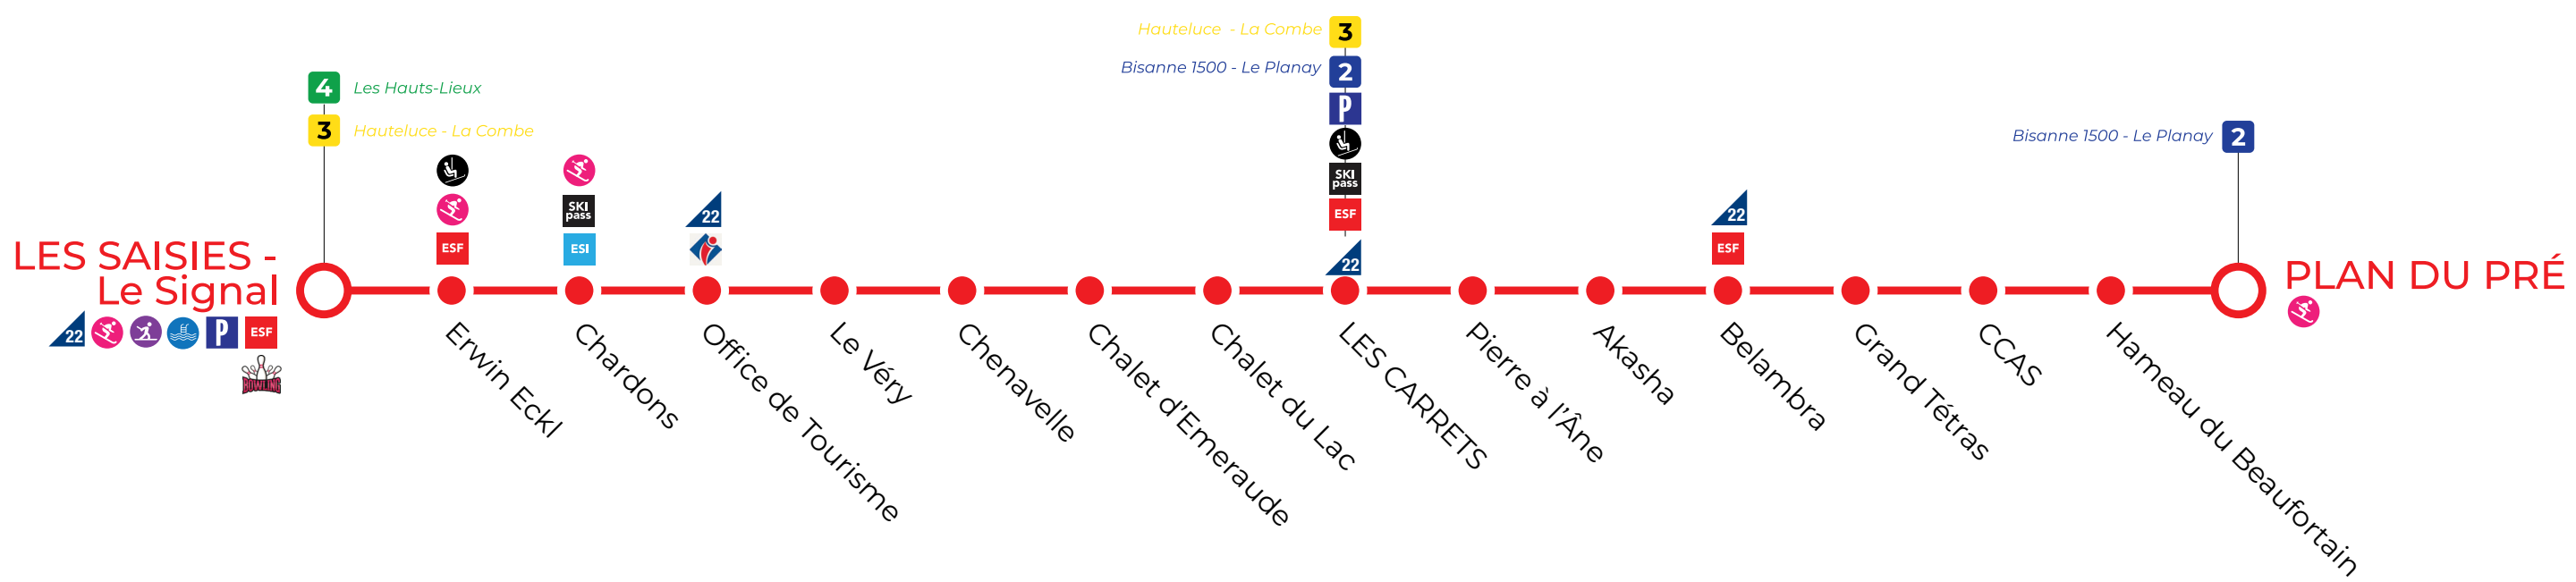

LES SAISIES ▶ PLAN DU PRÉ

Centre Station - Le Signal   Quartier de la Forêt

Les Saisies - Le Signal	8:18	8:38	8:58	9:18	9:38	9:58	10:38	10:58	11:18	11:38	11:58	12:18	12:38	13:18	13:58	14:18	14:38
le signal	8:19	8:39	8:59	9:19	9:39	9:59	10:39	10:59	11:19	11:39	11:59	12:19	12:39	13:19	13:59	14:19	14:39
Espace Erwin-Eckl	8:20	8:40	9:00	9:20	9:40	10:00	10:40	11:00	11:20	11:40	12:00	12:20	12:40	13:20	14:00	14:20	14:40
Chardons	8:21	8:41	9:01	9:21	9:41	10:01	10:41	11:01	11:21	11:41	12:01	12:21	12:41	13:21	14:01	14:21	14:41
Office du Tourisme	8:22	8:42	9:02	9:22	9:42	10:02	10:42	11:02	11:22	11:42	12:02	12:22	12:42	13:22	14:02	14:22	14:42
Le Véry	8:23	8:43	9:03	9:23	9:43	10:03	10:43	11:03	11:23	11:43	12:03	12:23	12:43	13:23	14:03	14:23	14:43
Chenavelle	8:24	8:44	9:04	9:24	9:44	10:04	10:44	11:04	11:24	11:44	12:04	12:24	12:44	13:24	14:04	14:24	14:44
Chalets d'émeraude	8:25	8:45	9:05	9:25	9:45	10:05	10:45	11:05	11:25	11:45	12:05	12:25	12:45	13:25	14:05	14:25	14:45
Chalet du Lac	8:26	8:46	9:06	9:26	9:46	10:06	10:46	11:06	11:26	11:46	12:06	12:26	12:46	13:26	14:06	14:26	14:46
Les Carrets	8:30	8:50	9:10	9:30	9:50	10:10	10:50	11:10	11:30	11:50	12:10	12:30	12:50	13:30	14:10	14:30	14:50
Les Carrets Départ Ligne 2 vers Bisane 1500	8:50		9:20			10:20	11:00		11:40		12:20		13:00	13:40	14:20		15:00
Pierre à l'Âne	8:31	8:51	9:11	9:31	9:51	10:11	10:51	11:11	11:31	11:51	12:11	12:31	12:51	13:31	14:11	14:31	14:51
Akasha	8:32	8:52	9:12	9:32	9:52	10:12	10:52	11:12	11:32	11:52	12:12	12:32	12:52	13:32	14:12	14:32	14:52
Belambra	8:33	8:53	9:13	9:33	9:53	10:13	10:53	11:13	11:33	11:53	12:13	12:33	12:53	13:33	14:13	14:33	14:53
Grand Tétràs	8:34	8:54	9:14	9:34	9:54	10:14	10:54	11:14	11:34	11:54	12:14	12:34	12:54	13:34	14:14	14:34	14:54
CCAS	8:35	8:55	9:15	9:35	9:55	10:15	10:55	11:15	11:35	11:55	12:15	12:35	12:55	13:35	14:15	14:35	14:55
Le Hameau du Beaufortain	8:36	8:56	9:16	9:36	9:56	10:16	10:56	11:16	11:36	11:56	12:16	12:36	12:56	13:36	14:16	14:36	14:56
Plan du Pré	8:40	9:00	9:20	9:40	10:00	10:20	11:00	11:20	11:40	12:00	12:20	12:40	13:00	13:40	14:20	14:40	15:00
Plan du Pré Départ Ligne 2 vers Bisane 1500	8:56		9:30			10:30	11:10		11:50		12:30		13:10	13:50	14:30		15:10