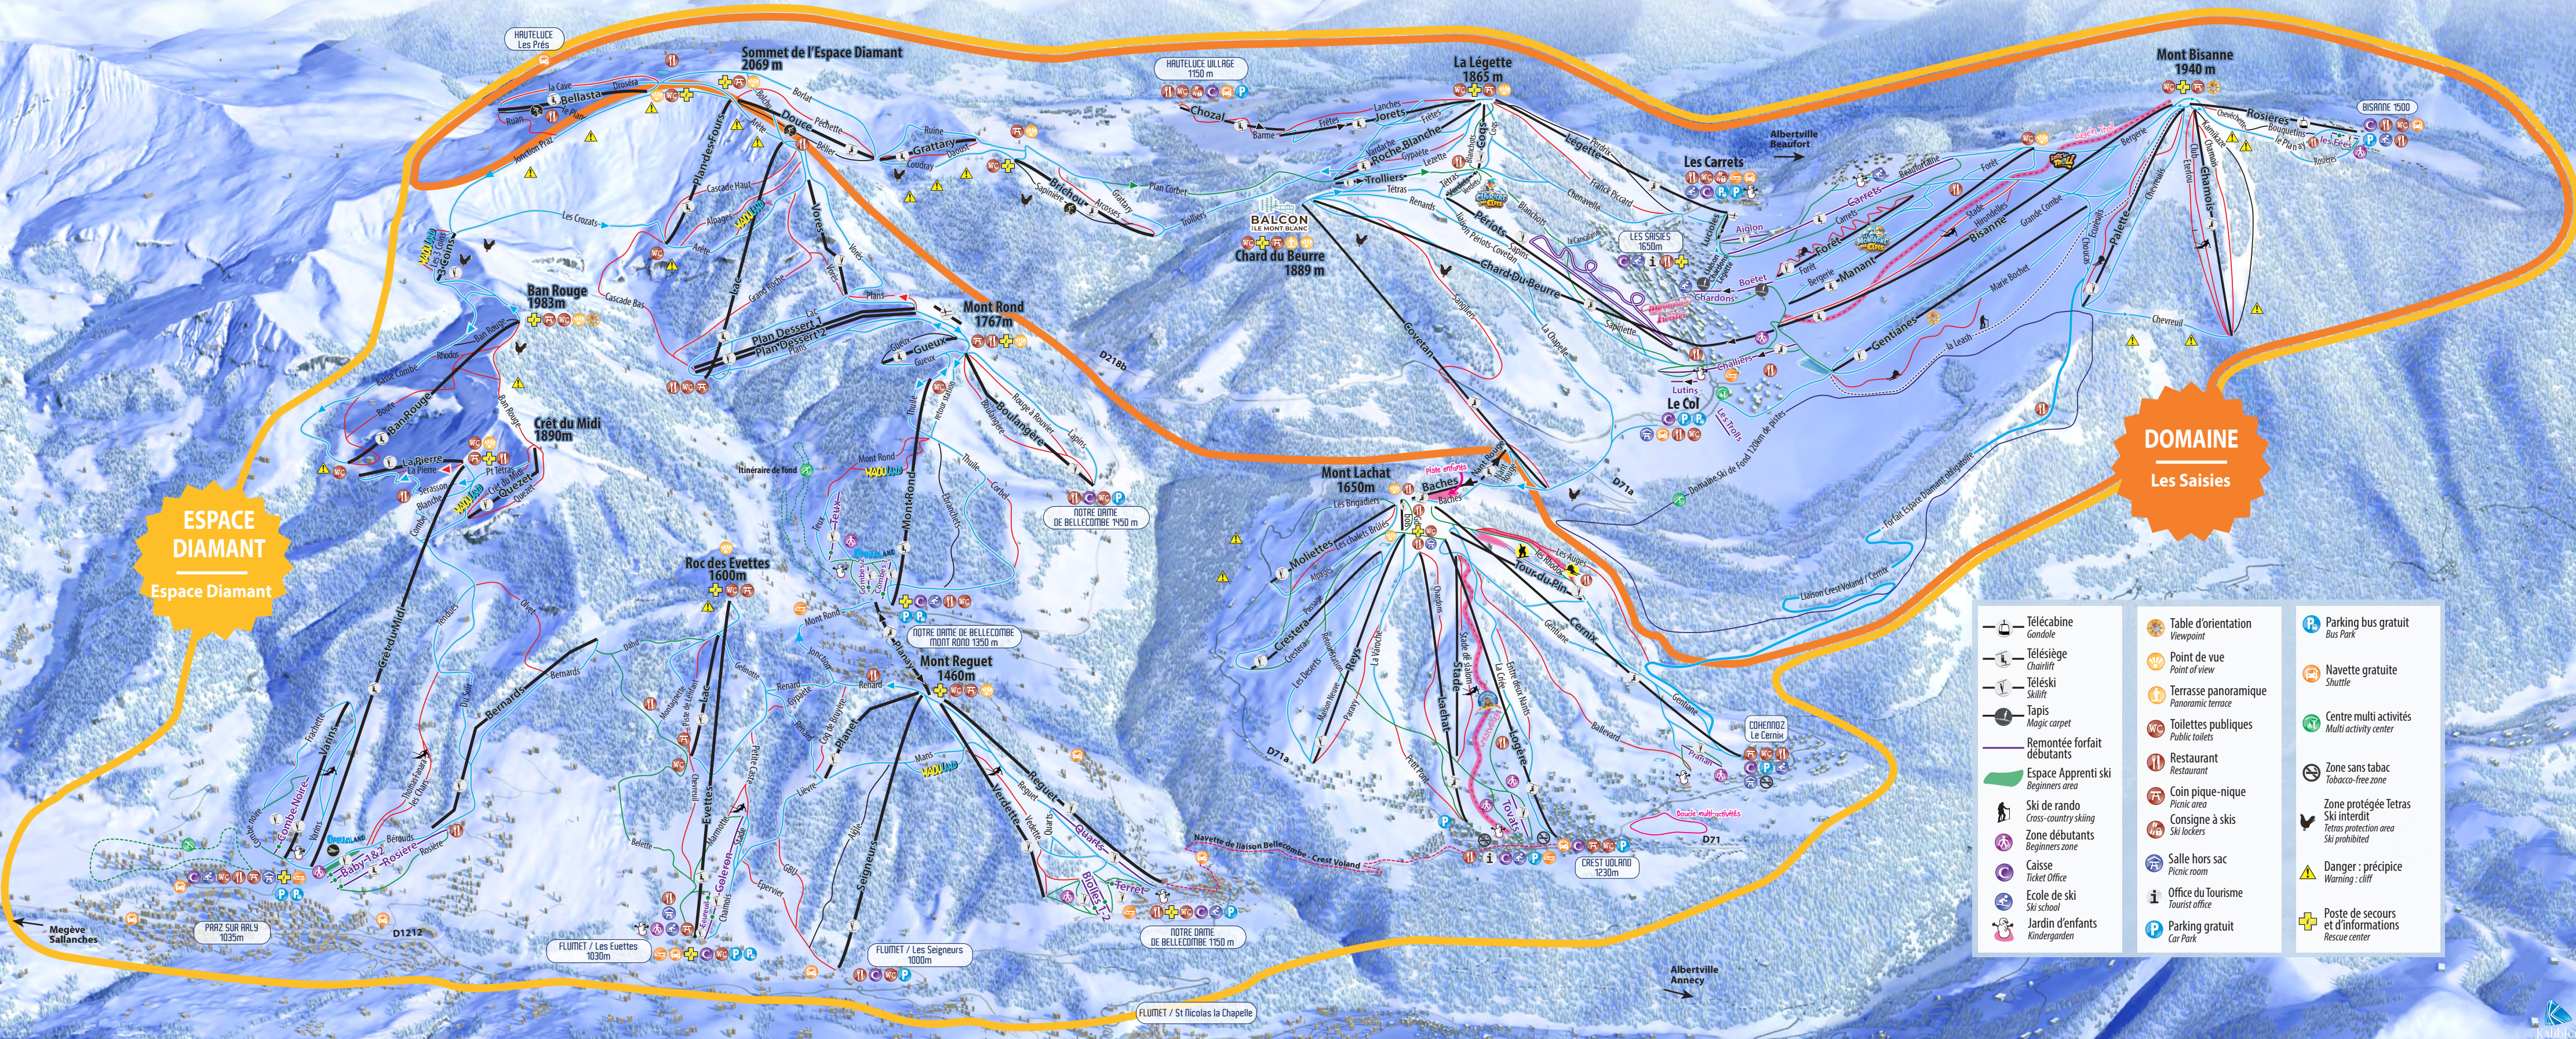

Aiguille Verte
4122m

Aiguille du Midi
3842m

Mont Blanc 4810m

Dôme de Miage
3673m

Aiguilles de Tré la Tête
3930m

ESPACE DIAMANT

La Pierra Menta
2714m

PRAZ SUR ARLY - FLUMET - NOTRE DAME DE BELLECOMBE
CREST VOLAND / COHENNOZ - LES SAISIÉS / HAUTELUCE
192 km de pistes

**ESPACE
DIAMANT**
Espace Diamant

**DOMAINE
Les Saisiés**

	Télécabine		Table d'orientation		Parking bus gratuit
	Gondole		Point de vue		Bus Park
	Télesiège		Point of view		Navette gratuite
	Skilift		Terrasse panoramique		Shuttle
	Tapis		Toilettes publiques		Centre multi activités
	Remontée forfait débutants		Restaurant		Zone sans tabac
	Espace Apprenti ski		Coin pique-nique		Zone protégée Tetras
	Ski de rando		Consigne à skis		Ski interdit
	Ski de fond		Ecole de ski		Danger : précipice
	Zone débutants		Office de Tourisme		Poste de secours et d'informations
	Caisse		Salle hors sac		Car Park
	Ecole de ski		Office de Tourisme		
	Jardin d'enfants				