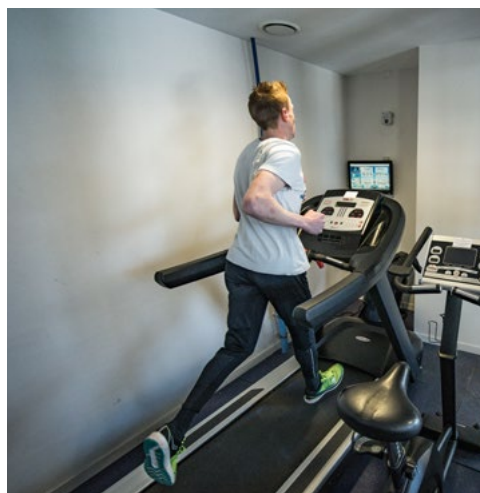

SALLE HYPOXIQUE

UNE EXPÉRIENCE DE REMISE EN FORME UNIQUE !

Vous avez un défi à relever, un trail, un marathon, une course cycliste ou un triathlon ? Venez entraîner votre corps en salle hypoxique.

C'est une pièce partiellement étanche dont la quantité d'oxygène est plus faible. Nous reproduisons ainsi les conditions de haute altitude avec tous ses avantages mais sans les inconvénients. Vous stimulerez plus efficacement la production de globules rouges, le développement des capillaires sanguins et la mobilisation des lipides entre autres choses.

	1 SÉANCE	10 SÉANCES
SÉANCE EN HYPOXIE	30 €	225 €

ETUDIANTS : -10% sur l'entrée unitaire, sur présentation d'un justificatif en cours de validité.

- Sur réservation
- Sur présentation d'un certificat médical de moins d'un an autorisant la pratique d'une activité sportive.