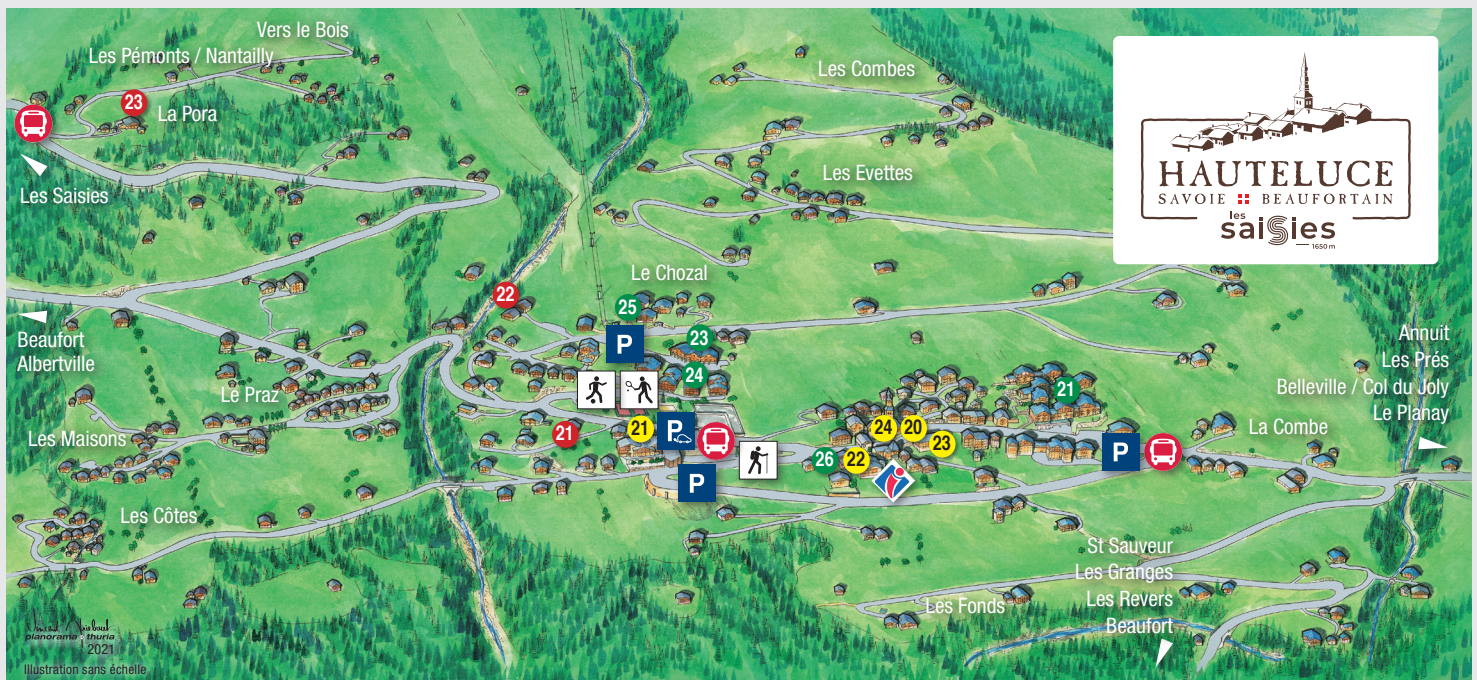

SERVICES
SERVICES

- 20 Commerce
Stores
- 21 Salle des Rosières
- 22 Shiatsu

IMMEUBLES
RESIDENCES

- (111) Achillée (l')
- (111) Christina
- (111) Escargot (l')

- (111) Pignatta (la)
- (111) Rocque (la)
- (111) Roc du Vent (le)
- (111) Soleil d'Arménie
- (112) Artiste (l')
- (112) Eglantine
- (112) Fleurs & neige
- (112) Fori (le)
- (112) Orizan
- (113) Balcons du Mont Blanc (les)
- (114) Chalets du Grand Panorama (les)

- (115) Chalet le Nid d'aigle
- (115) Derly (le)
- (115) Glacier (le)
- (115) Marmottons (les)
- (116) Alpagnes de Bisanne (les)
- (117) Ameria
- (118) Fermes du Beaufortain (les)
- (119) Perle des Alpes (la)
- (120) Chalet de Bisanne (le)

Départ sentier randonnées
Start hiking trail

HÔTELS / CHAMBRE D'HÔTES
HOTELS / BED AND BREAKFAST

- 21 Chambre du Stozza (la)
- 22 Ferme du Chozal (la)
- 23 Pora (la)

SERVICES
SERVICES

- 20 Commerce
Stores
- 21 École
School
- 22 Ecomusée - Salle Ducis
Museum
- 23 Mairie / Poste / Bibliothèque
Townhall / Post Office / Library
- 24 Eglise classée
Church