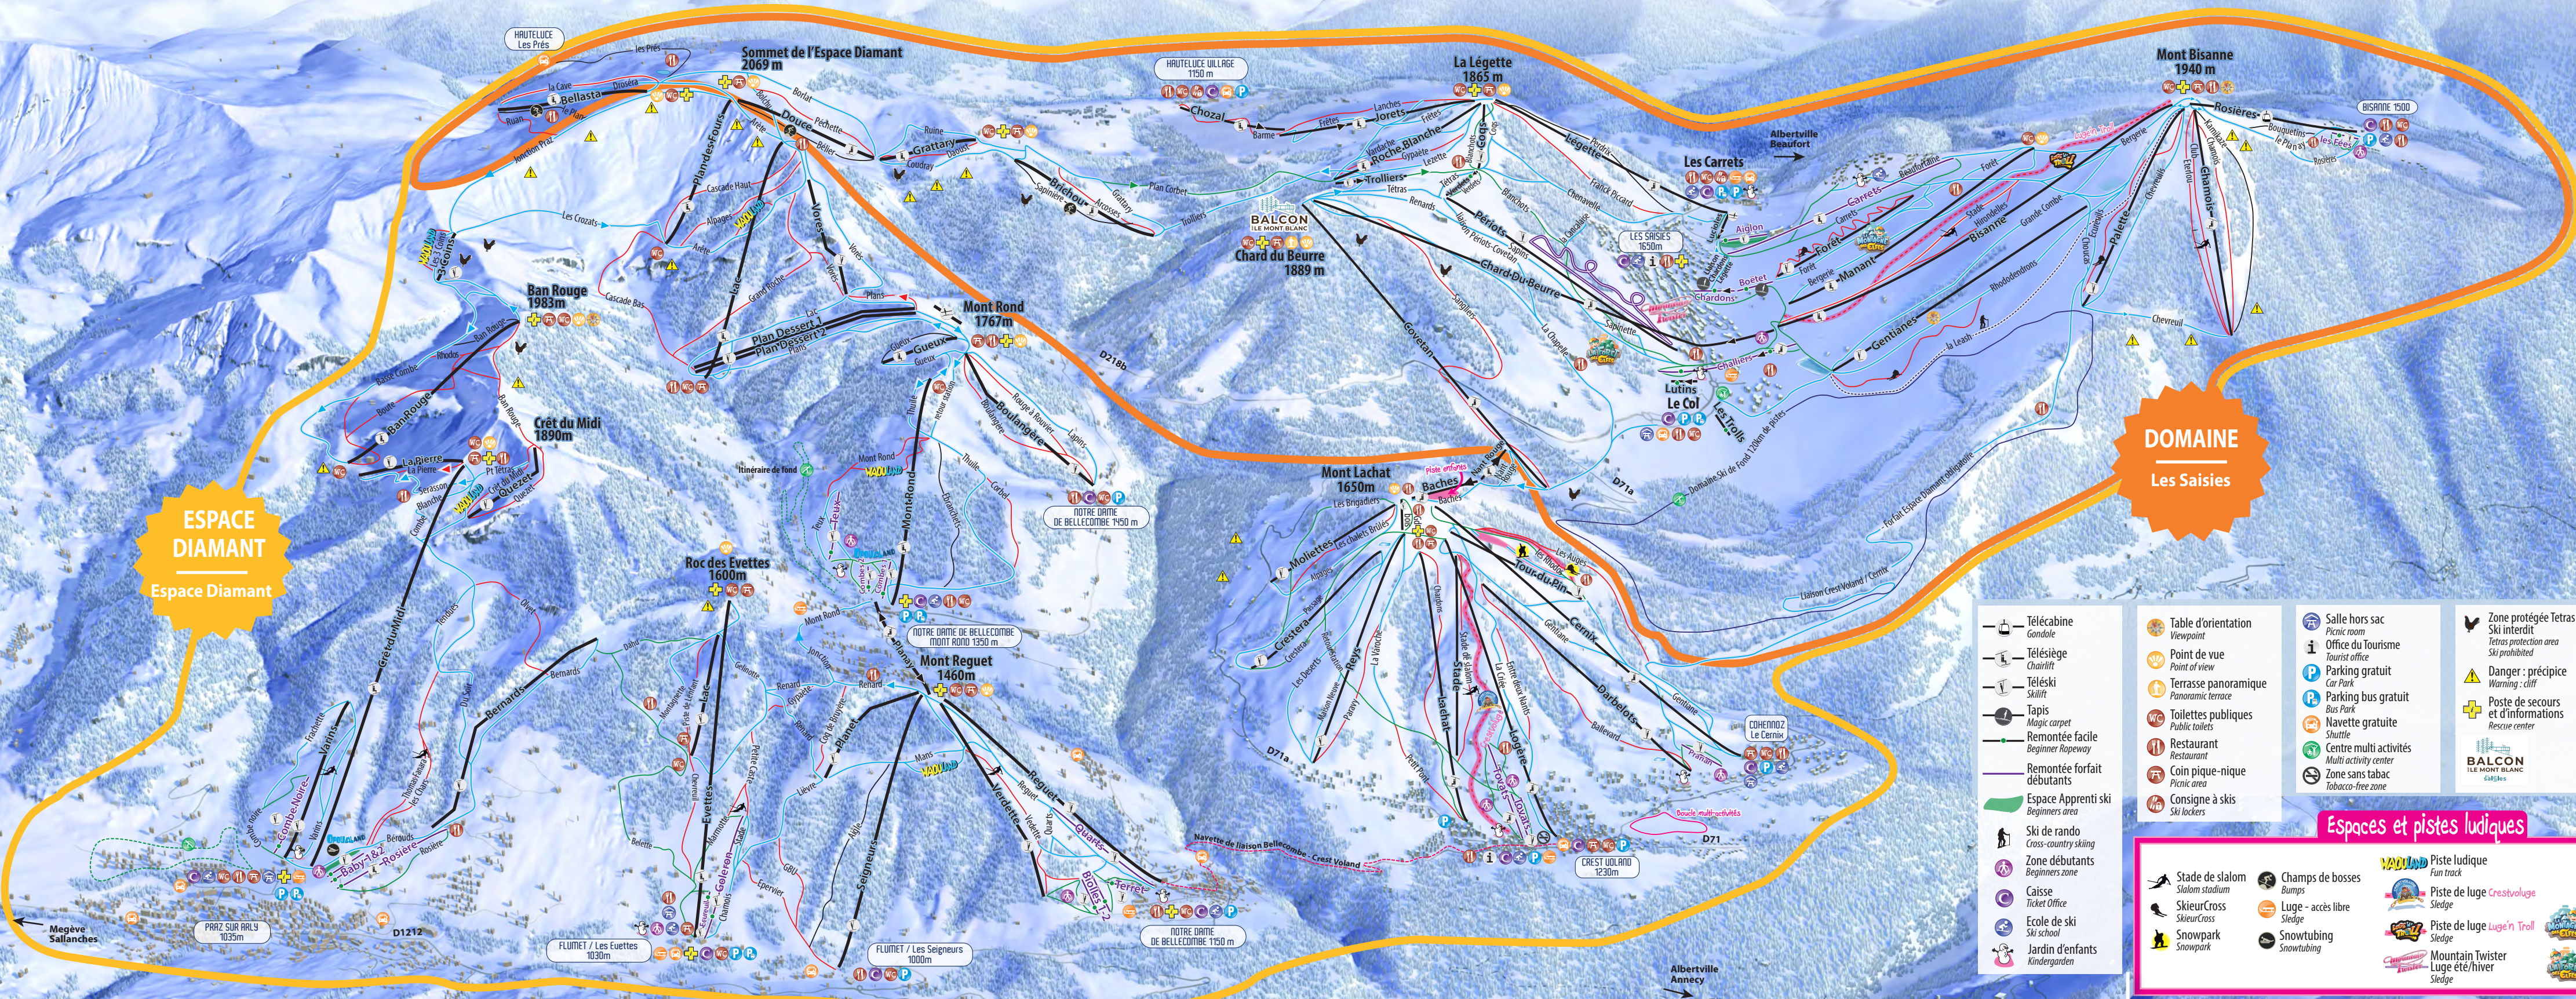

Aiguille Verte
4122m

Aiguille du Midi
3842m

Mont Blanc 4810m

Dôme de Miage
3673m

Aiguilles de Tré la Tête
3930m

ESPACE DIAMANT

La Pierra Menta
2714m

PRAZ SUR ARLY - FLUMET - NOTRE DAME DE BELLECOMBE
CREST VOLAND / COHENNOZ - LES SAISIES / HAUTELUCE
192 km de pistes

**ESPACE
DIAMANT**
Espace Diamant

**DOMAINE
Les Saisies**

- Télécabine Gondole
- Télesiège Chairlift
- Téleski Skilift
- Remontée facile Beginner Ropeway
- Remontée forfait débutants
- Espace Apprenti ski Beginners area
- Ski de rando Cross-country skiing
- Zone débutants Beginners zone
- Caisse Ticket Office
- Ecole de ski Ski school
- Jardin d'enfants Kindergarten
- Table d'orientation Viewpoint
- Point de vue Point of view
- Terrasse panoramique Panoramic terrace
- Toilettes publiques Public toilets
- Restaurant Restaurant
- Coin pique-nique Picnic area
- Consigne à skis Ski lockers
- Salle hors sac Picnic room
- Office du Tourisme Tourist office
- Parking gratuit Car Park
- Parking bus gratuit Bus Park
- Navette gratuite Shuttle
- Centre multi activités Multi activity center
- Zone sans tabac Tobacco-free zone
- Zone protégée Tetras Ski interdit Tetras protection area Ski prohibited
- Danger : précipice Warning : cliff
- Poste de secours et d'informations Rescue center
- BALCON LE MONT BLANC saigles

Espaces et pistes ludiques

- Stade de slalom Slalom stadium
- SkieurCross SkieurCross
- Snowpark Snowpark
- Champs de bosses Bumps
- Luge - accès libre Sledge
- Snowtubing Snowtubing
- Piste ludique Fun track
- Piste de luge Crestvoluge Sledge
- Piste de luge Lugé'n'Troll Sledge
- Mountain Twister Luge été/hiver Sledge