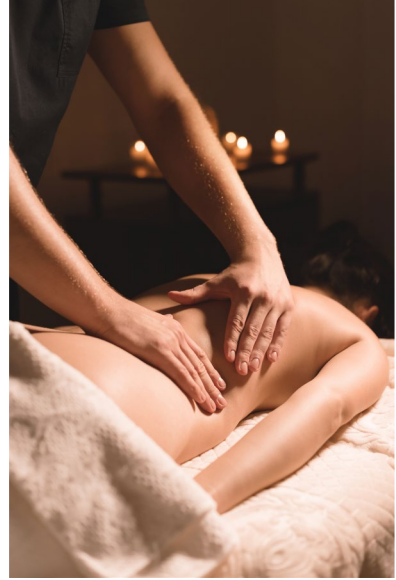

SOINS CORPS

BAÏJA
PARIS

30MIN : 55 € Modelage
60MIN : 95 € Gommage et Modelage
75MIN : 119 € Gommage, enveloppement et modelage

Quatre fragrances au choix pour une évasion sensorielle unique.

SO LOUCURA

Parfums cédrat fruits de la passion, pour une explosion olfactive acidulée et exotique.

JARDIN PALLANCA

Notes fruitées et gourmande de pêche, cassis jasmin et musc blanc.

DELIRIUM FLORAL

Harmonie naturelle et fraîche de la fleur d'iris, des notes orientales du patchouli et de l'ambre.

MOANA

A la fleur de tiaré pour une plongé en Polynésie aux notes vanillées, fleurs blanches et coco.