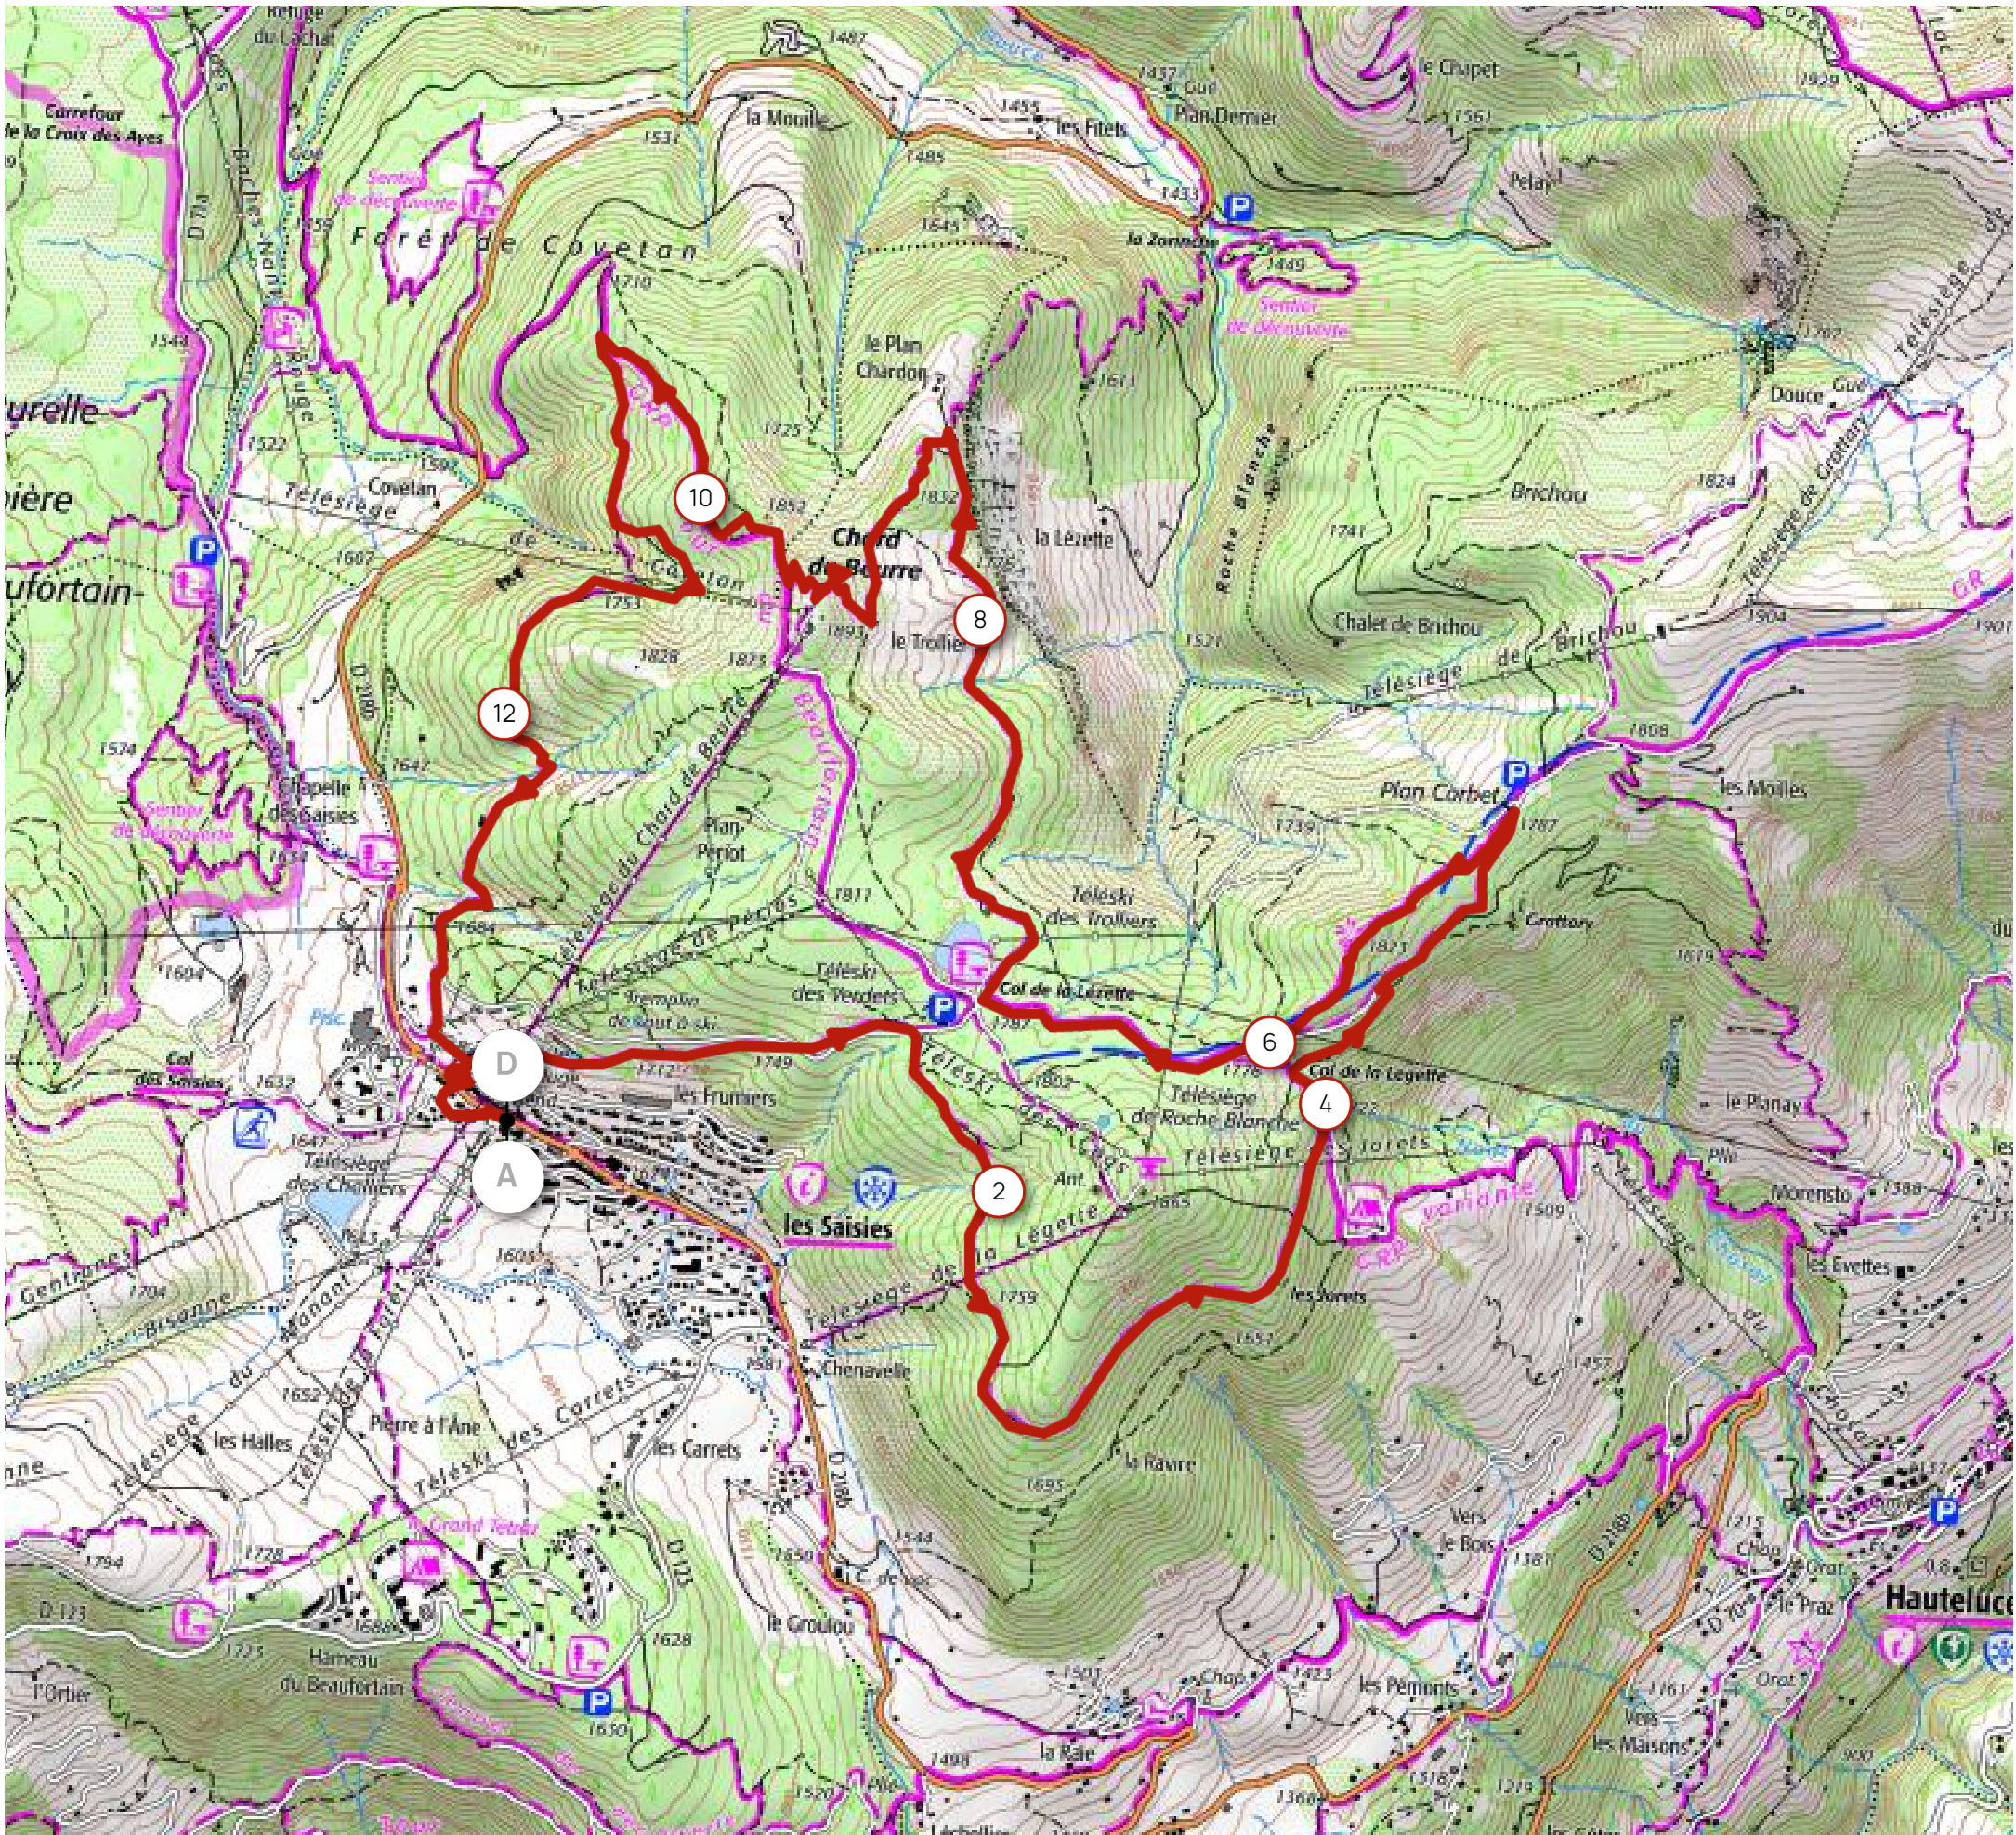

Distance
13.56 km

Dénivelé +
411 m

Dénivelé -
411 m

Altitude min.
1 648 m

Altitude max.
1 868 m

2 500 m
2 400 m
2 300 m
2 200 m
2 100 m
2 000 m
1 900 m
1 800 m
1 700 m
1 600 m