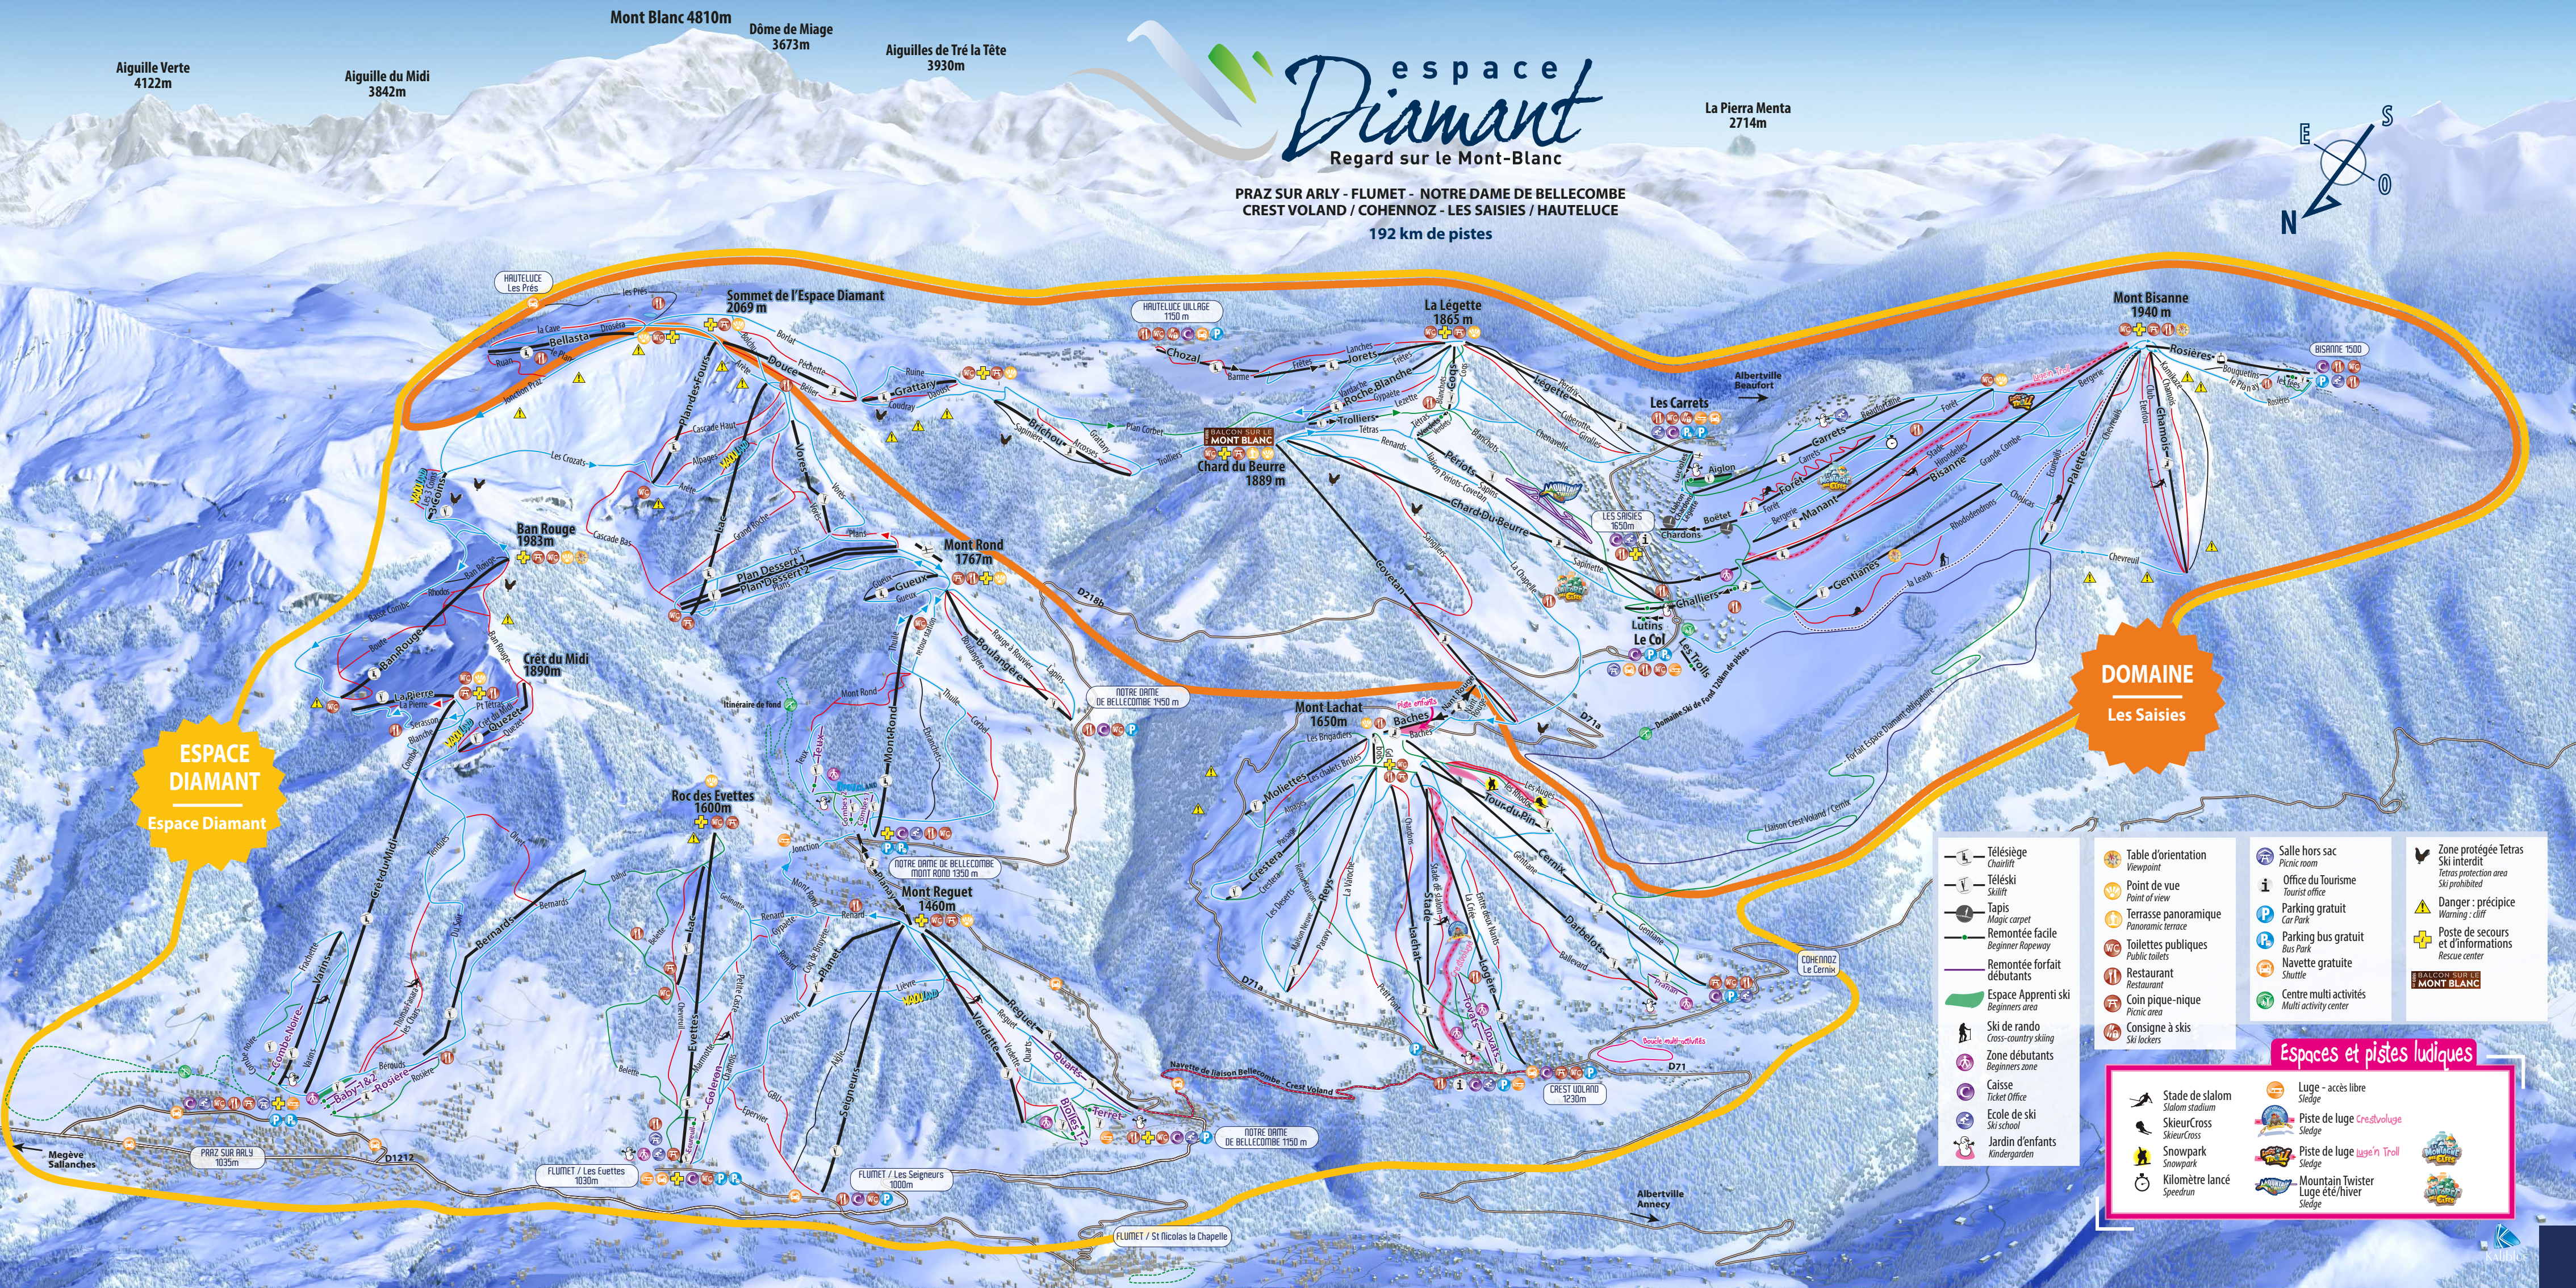

Aiguille Verte
4122m

Aiguille du Midi
3842m

Mont Blanc 4810m

Dôme de Miage
3673m

Aiguilles de Tré la Tête
3930m

Espace Diamant

Regard sur le Mont-Blanc

La Pierra Menta
2714m

192 km de pistes

ESPACE DIAMANT
Espace Diamant

DOMAINE
Les Saïsiés

- Télésiège Chairlift
- Téléski Skilift
- Tapis Magic carpet
- Remontée facile Beginner ropeway
- Remontée forfait débutants
- Espace Apprenti ski Beginners area
- Ski de rando Cross-country skiing
- Zone débutants Beginners zone
- Caisse Ticket Office
- Ecole de ski Ski school
- Jardin d'enfants Kindergarten
- Table d'orientation Viewpoint
- Point de vue Point of view
- Terrasse panoramique Panoramic terrace
- Toilettes publiques Public toilets
- Restaurant Restaurant
- Coin pique-nique Picnic area
- Consigne à skis Ski lockers
- Salle hors sac Picnic room
- Office du Tourisme Tourist office
- Parking gratuit Car Park
- Parking bus gratuit Bus Park
- Navette gratuite Shuttle
- Centre multi activités Multi activity center
- Zone protégée Tetrax Ski interdit Tetrax protection area Ski prohibited
- Danger : précipice Warning : cliff
- Poste de secours et d'informations Rescue center

Espaces et pistes ludiques

- Stade de slalom Slalom stadium
- SkieurCross SkieurCross
- Snowpark Snowpark
- Kilomètre lancé Speedrun
- Luge - accès libre Sledge
- Piste de luge Crest'volage Sledge
- Piste de luge Luge'n'Troll Sledge
- Mountain Twister Luge été/hiver Sledge